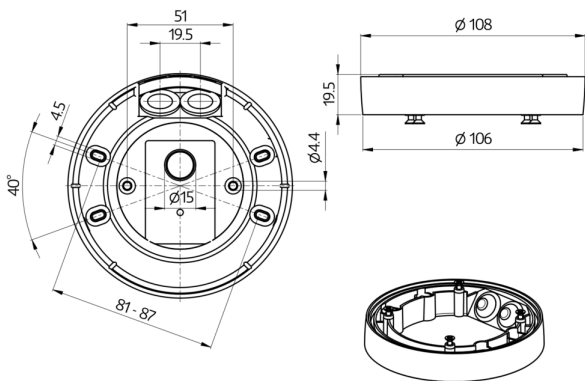

Abmessungen: Ø 109 x 19 mm

Schutzart/-klasse: IP54

Bestelldaten

Bezeichnung	Farbe	Artikel-Nummer
AP Montageset IP54 PD2N- / PD4N-UP	weiß	93307
AP Montageset IP54 PD2N- / PD4N-UP	anthrazit matt, ähnlich RAL7016	93751
AP Montageset IP54 PD2N- / PD4N-UP	verkehrsweiß matt, ähnlich RAL9016	93752
AP Montageset IP54 PD2N- / PD4N-UP	schwarz matt, ähnlich RAL9005	93753

Bemaßung 93307

Bemaßung 93752

Bemaßung 93751

Bemaßung 93753