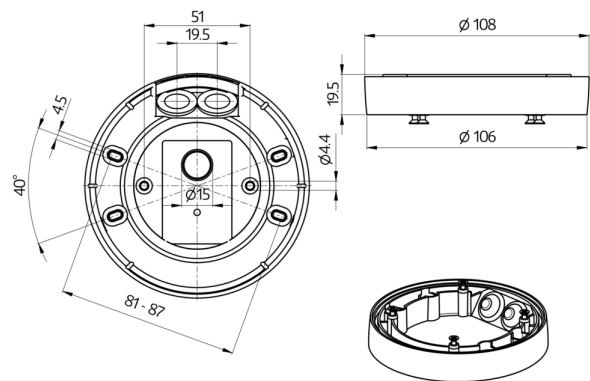

Abmessungen: Ø 109 x 19 mm

Schutzart/-klasse: IP54

Bestelldaten

Bezeichnung	Farbe	Artikel-Nummer
AP Montageset IP54 PD2N- / PD4N-UP	weiß	93307
AP Montageset IP54 PD2N- / PD4N-UP	anthrazit matt, ähnlich RAL7016	93751
AP Montageset IP54 PD2N- / PD4N-UP	verkehrsweiß matt, ähnlich RAL9016	93752
AP Montageset IP54 PD2N- / PD4N-UP	schwarz matt, ähnlich RAL9005	93753

Bemaßung 93307

Bemaßung 93752

Bemaßung 93751

Bemaßung 93753