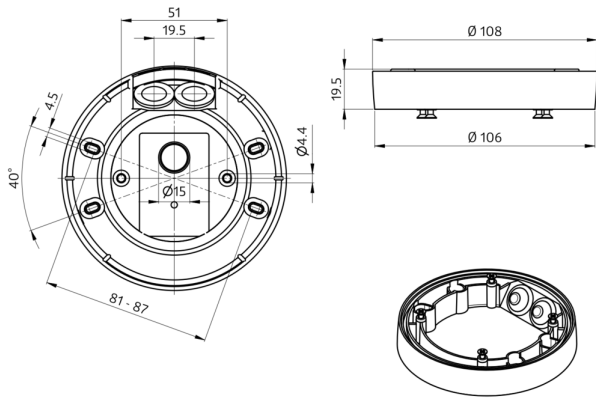

Produktinformationen

- Aufputzset IP54 zum Umrüsten von PD2N und PD4N Unterputzgeräten
- Die Verwendbarkeit/Kompatibilität des Zubehörs bitte aus den Beschreibungen der Hauptartikel entnehmen

Technische Daten

Abmessungen: Ø 109 x 19 mm

Schutzart/-klasse: IP54

Bestelldaten

Bezeichnung	Farbe	Artikel-Nummer
AP Montageset IP54 PD2N- / PD4N-UP	weiß	93307
AP Montageset IP54 PD2N- / PD4N-UP	anthrazit matt, ähnlich RAL7016	93751
AP Montageset IP54 PD2N- / PD4N-UP	verkehrsweiß matt, ähnlich RAL9016	93752
AP Montageset IP54 PD2N- / PD4N-UP	schwarz matt, ähnlich RAL9005	93753

Bemaßung 93307

Bemaßung 93752

Bemaßung 93751

Bemaßung 93753