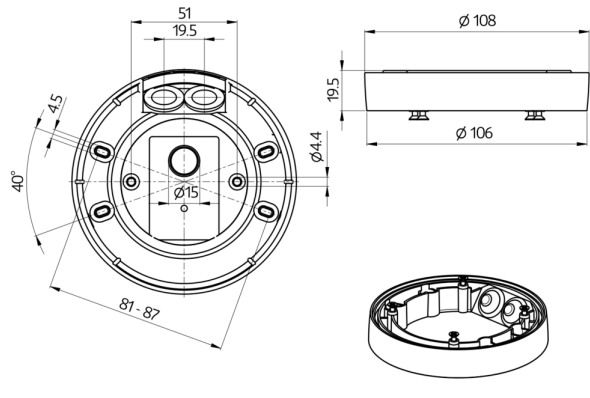

Abmessungen: Ø 109 x 19 mm

Schutzart/-klasse: IP54

Bestelldaten

Bezeichnung	Farbe	Artikel-Nummer
AP Montageset IP54 PD2N- / PD4N-UP	weiß	93307
AP Montageset IP54 PD2N- / PD4N-UP	anthrazit matt, ähnlich RAL7016	93751
AP Montageset IP54 PD2N- / PD4N-UP	verkehrsweiß matt, ähnlich RAL9016	93752
AP Montageset IP54 PD2N- / PD4N-UP	schwarz matt, ähnlich RAL9005	93753

Bemaßung 93307

Bemaßung 93752

Bemaßung 93751

Bemaßung 93753