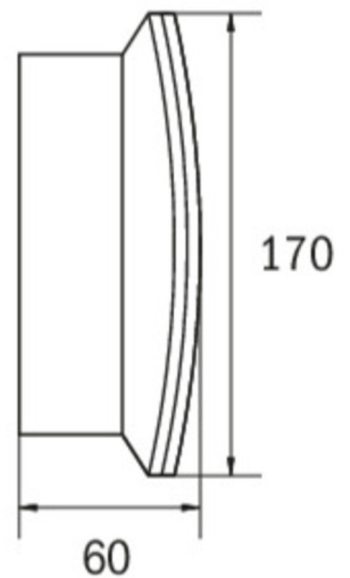

Höhe	170 mm
Gewicht	0.79 kg
Gewicht inkl. Verp.	0.88 kg
Anschlussquerschnitt	1.5 mm
Schalteingang L'	Ja
Notlichtblockierung	Nein
Batterieanschluss	Stecker
Dimmfunktion	Nein
Lichtstrom Netz	320 lm
Lichtstrom Not	320 lm
Zolltarifnummer	94056120
Ursprungsland	Deutschland
EAN	4260766553394

TECHNISCHE ZEICHNUNG