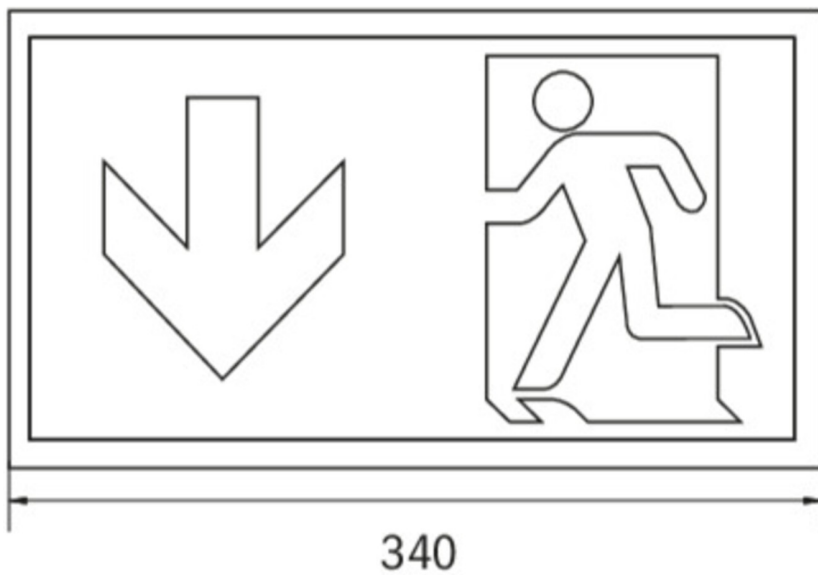

Höhe	170 mm
Gewicht	0.79 kg
Gewicht inkl. Verp.	0.88 kg
Anschlussquerschnitt	1.5 mm
Schalteingang L'	Ja
Notlichtblockierung	Nein
Batterieanschluss	Stecker
Dimmfunktion	Nein
Lichtstrom Netz	320 lm
Lichtstrom Not	320 lm
Zolltarifnummer	94056120
Ursprungsland	Deutschland
EAN	4260766553394

TECHNISCHE ZEICHNUNG