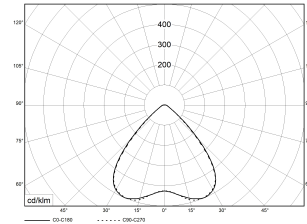

Leuchteneinsatz LED für TRX Tragschienen. Aus weißem Aluminiumprofil. Die Einsätze können schnell und einfach ohne Werkzeug installiert werden. Sie sind sowohl für Neuinstallationen als auch für den Ersatz bestehender Lichtleisten auf Tragschienen mit 1530mm-Längeneinheit geeignet und mit diesen kompatibel. Dies ermöglicht einen einfachen und schnellen Austausch der konventionellen Leuchteneinsätze durch die neuen TRX LED Leisten. Verwendbar in Tragschienen 5-polig und 7-polig.

Montageart und Anwendungsbereich

- Als Lichtband
- Nur für den Einsatz in Innenbereichen zugelassen
- Grundbeleuchtung

Technische Daten	
Artikelnummer	74320650
Bestellbezeichnung	TRX LENS Basic V4 EXT
Betriebsgerät	LED-Konverter, austauschbar durch eine autorisierte Fachkraft
Lichtquelle	LED, nicht austauschbar
Energieeffizienzklasse(n) der verbauten Lichtquelle(n) (A-G)	Modul 1: C
Dimmbarkeit	nicht dimmbar
Netzspannung	220-240V/50-60Hz
Spannungsart	AC
Anschlussleistung max.	59 W
Leistungs/Powerfaktor	0,95
Lichtausbeute max. Bestromung	153 lm/W
Leuchtenlichtstrom max.	9000 lm
Farbtemperatur	4000 K
Farbwiedergabeindex Ra	Ra > 80
Farbtoleranz (MacAdam)	3
Nennlebensdauer	50000 h
Lebensdauerbewertung	L80/B10
Lichtoptik	Polymethylmethacrylat (PMMA) opal
Lichtverteilung	Extensiv
Abstrahlwinkel	90°
Blendungsbewertung UGR - max 4H-8H	25
Gehäuse	Gehäuse aus Aluminium weiß
Betriebs-Umgebungstemperatur - min.	-20 °C
Betriebs-Umgebungstemperatur - max.	35 °C