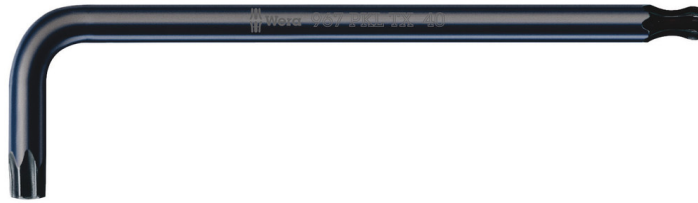

Winkelschlüssel für TORX® Schrauben

<b>EAN:</b>	4013288019578	<b>Abmessung:</b>	117x27x6 mm
<b>Teilenr:</b>	05024206001	<b>Gewicht:</b>	23 g
<b>Artikel-Nr:</b>	967 PKL TORX®	<b>Ursprungsland:</b>	CZ
		<b>Zolltarifnr.:</b>	82041100

- Winkelschlüssel für Innen TORX® Schrauben
- Mit TORX® Kugelkopf am langen Schenkel
- BlackLaser für hohen Korrosionsschutz und lange Lebensdauer
- Gelaserte und dadurch abriebfeste Größenkennzeichnung

Hochwertiger Winkelschlüssel für Innen TORX® Schrauben. Die Kugel am langen Schenkel erlaubt sicheres Arbeiten auch in schwierigen Einbaulagen. Ein extra langer Schenkel. Die BlackLaser-Oberflächenbehandlung sorgt für hervorragenden Oberflächenschutz, auch vor Korrosion, und lange Lebensdauer. Gelaserte und dadurch abriebfeste Größenkennzeichnung auf dem Winkelschlüssel für schnellen Zugriff.

TORX® Kugelkopf

Durch die kugelförmigen Abtriebsprofile ist ein Auslenken oder Schwenken der Werkzeugachse zur Schraubenachse möglich, so dass dadurch sozusagen „um die Ecke“ geschraubt werden kann.

Oberflächenschutz