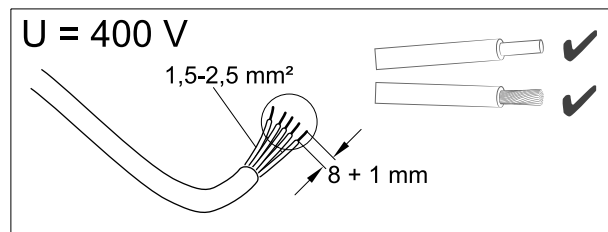

INSTRUCTION

SRTA-11E 1920 0085 100
 SRTA-11E HFFR 1920 0085 400
 SRTA-7E 1920 0084 100

REGIOLUX

Regiolux GmbH
 Hellinger Str. 3
 D-97486 Königshausen/Bay.
 Telefon (0 95 25) 89-0
 Telefax (0 95 25) 89 73 4
<http://www.regiolux.de>
 e-Mail: info@regiolux.de