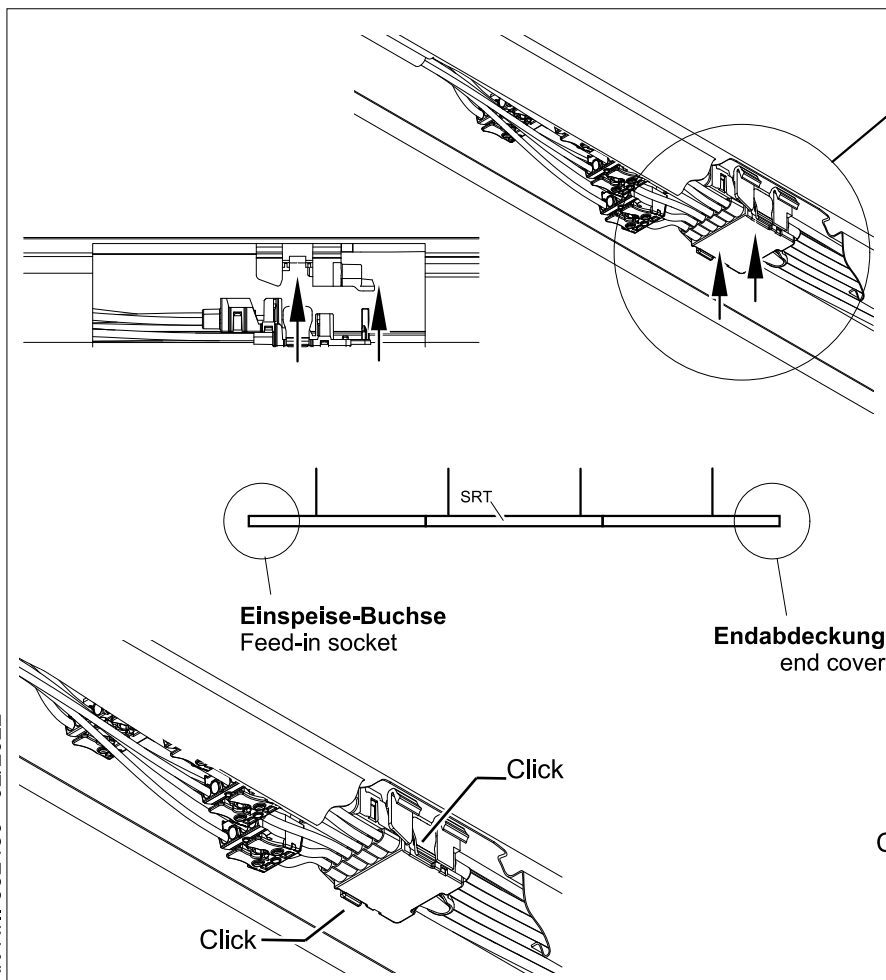

INSTRUCTION

SRTA-11E 1920 0085 100
 SRTA-11E HFFR 1920 0085 400
 SRTA-7E 1920 0084 100

REGIOLUX

Regiolux GmbH
 Hellinger Str. 3
 D-97486 Königshausen/Bay.
 Telefon (0 95 25) 89-0
 Telefax (0 95 25) 89 73 4
<http://www.regiolux.de>
 e-Mail: info@regiolux.de

1 Montage

2

Demontage