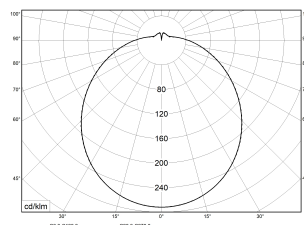

RKL 6 4xLED HF 3000K 7400lm 63W | Artikelnummer 75131697

PMMA
650°C

IK02

HB

LED-Anbauleuchte rund mit opaler Abdeckung, schaltbar über integrierten HF-Sensor. Geeignet für die Montage an Decke und Wand. Gehäuse aus profiliertem, weißlackiertem Stahlblech. Bombierte, strukturierte Abdeckung aus UV-beständigem Polymethylmethacrylat (PMMA). Auch mit hochschlagfester Abdeckung aus Polycarbonat (PC) erhältlich. Sicherer Halt der Abdeckung durch Federverschluss. 5-polige Anschlussklemme mit Steckkontakt, Durchschleifen möglich. 2 Kabeleinführungen. Zugelassen für den Einsatz in Innenbereichen.