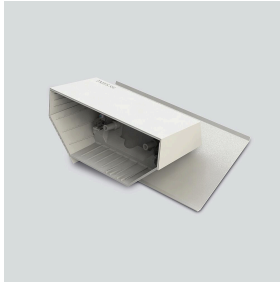

Tischzubehör für Siedle
Axiom In-Home
ZTA 150-0 W

210012299-00

Produktbeschreibung

Tischzubehör für das Siedle Axiom In-Home A 150-... zur Umrüstung von Wand- in Tischgerät. Rutschfeste Konsole mit Gummifüßen jedoch ohne Anschlussdose UAE 8(8).

Technische Daten

Anschlusskabel:	8-adrig 3 m lang mit RJ45-Stecker
Kontaktart:	S1/S1 max. 300 mA
Umgebungstemperatur:	+5 °C bis +40 °C

Tischzubehör für Siedle
Axiom In-Home
ZTA 150-0 W

210012299

Seite 2

Zeichnungen / Montage

Tischzubehör für Siedle
Axiom In-Home
ZTA 150-0 W

210012299

Seite 3

Weitere Dokumente

ZTA 150-0 Tischzubehör für Siedle Axiom In-Home	Produktinformation	977 kB	herunterladen
ZTA 150-0	Konformitätserklärung	333 kB	herunterladen
REACH Information	Zusatzinformation	824 kB	herunterladen