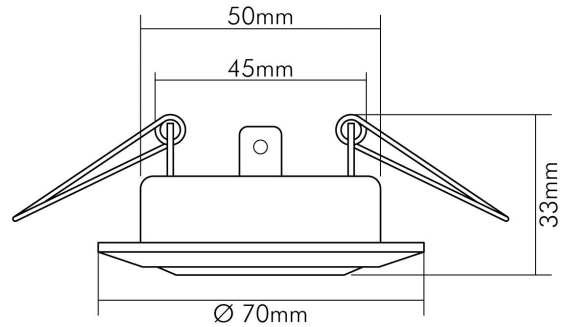

DATENBLATT

C 3840 gold-matt

Einbauleuchte mit Sprengring, schwenkbar

nobile

Artikelnummer	1750708000
GTIN	4044538007595

□

Für Lampenart QR-CB	ja

LICHTTECHNISCHE EIGENSCHAFTEN

Lichtverteiler	ohne
Leuchtmittel	sonstige
Lichtaustritt	direkt
Farbe steuerbar (RGB)	nein
Farblich abstimmbare Lichtquelle	nein

ELEKTRISCHE EIGENSCHAFTEN

Dimmbar	ja
Lampenleistung	35 W
Fassung	sonstige
Elektrischer Anschluss mit Stecksystem	nein
Durchgangsverdrahtung möglich	nein

SICHERHEITSEIGENSCHAFTEN

Schutzart	IP20
Nur für Innenbereich	ja
Geeignet für Leuchtmittelanzahl	1
Bildschirmarbeitsplatztauglich nach EN 12464-1	nein
CE-Kennzeichnung	ja

Stand:
01.02.2022
14:18:00