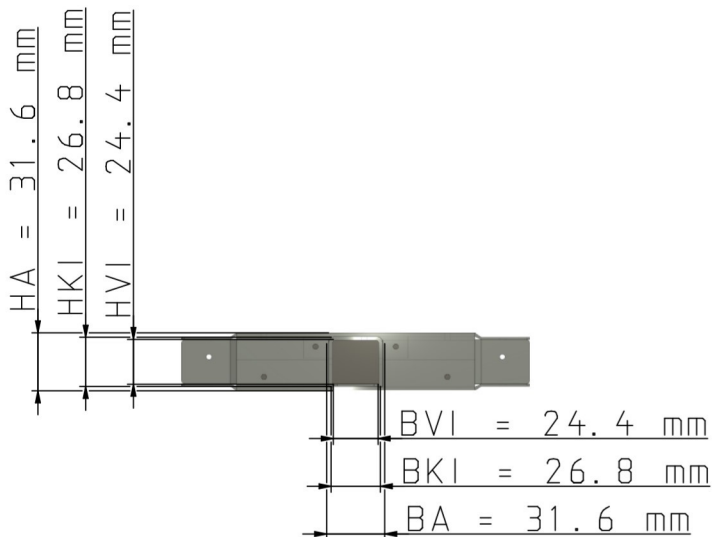

Maßzeichnungen Instafix® BKI Installationskanal

Artikelnummer: IFTS030030w

Instafix® BKI T-Stück 50 x 30 x 30 mm, reinweiß
GTIN 4251636715547

Maßzeichnungen:

Einfach. Sicher. Für alle.

Wichmann Brandschutzsysteme GmbH & Co. KG • Siemensstraße 7 • 57439 Attendorn