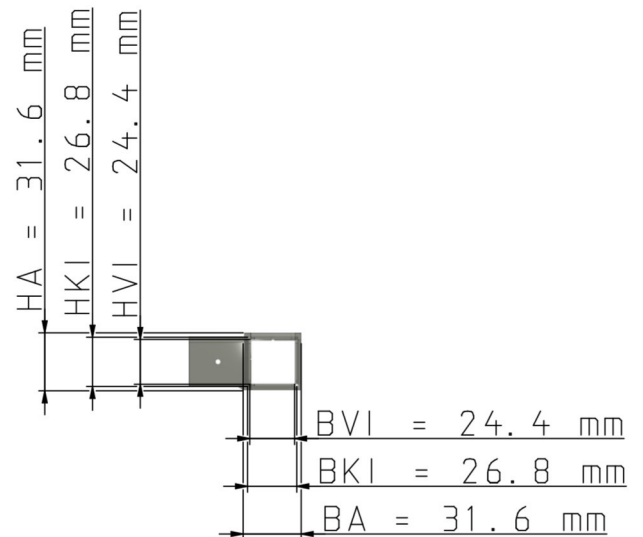

Maßzeichnungen Instafix® BKI Installationskanal

Artikelnummer: IFTS030030w

Instafix® BKI T-Stück 50 x 30 x 30 mm, reinweiß
GTIN 4251636715547

Maßzeichnungen:

Einfach. Sicher. Für alle.

Wichmann Brandschutzsysteme GmbH & Co. KG • Siemensstraße 7 • 57439 Attendorn