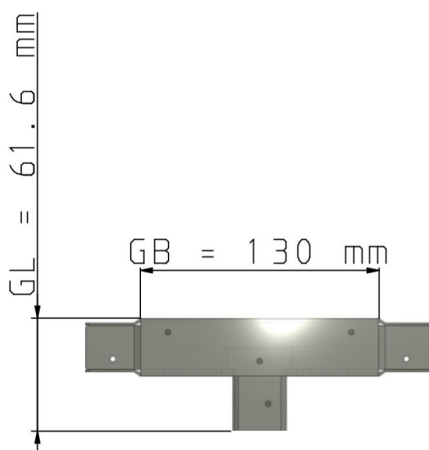

Maßzeichnungen Instafix® BKI Installationskanal

Artikelnummer: IFTS030030w

Instafix® BKI T-Stück 50 x 30 x 30 mm, reinweiß
GTIN 4251636715547

Maßzeichnungen:

Einfach. Sicher. Für alle.

Wichmann Brandschutzsysteme GmbH & Co. KG • Siemensstraße 7 • 57439 Attendorn