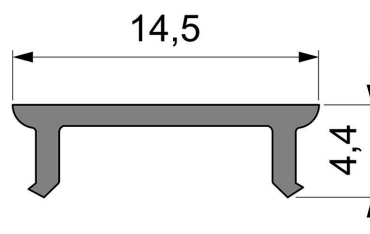

Artikel Nr.: 983012

Abdeckung P-01-10 passend für

Charakteristik

Material	Kunststoff
Farbe	
Optik	matt 75% Transmission

Abmessungen und Gewicht

Länge	1000 mm
Breite	14,5 mm
Höhe	4,4 mm
Durchmesser	
Gewicht	30 g

Montage

Befestigungsmöglichkeiten

Artikel Nr.: 983012

Cover P-01-10 suitable for

Characteristics

Material	plastic
Color	
Optic	matt 75% transmission

Dimensions & Weight

Length	1000 mm
Width	14,5 mm
Height	4,4 mm
Diameter	
Product Weight	30 g