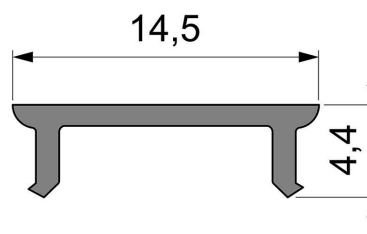

Artikel Nr.: 983012

Abdeckung P-01-10 passend für

Charakteristik

Material	Kunststoff
Farbe	
Optik	matt 75% Transmission

Abmessungen und Gewicht

Länge	1000 mm
Breite	14,5 mm
Höhe	4,4 mm
Durchmesser	
Gewicht	30 g

Montage

Befestigungsmöglichkeiten

Artikel Nr.: 983012

Cover P-01-10 suitable for

Characteristics

Material	plastic
Color	
Optic	matt 75% transmission

Dimensions & Weight

Length	1000 mm
Width	14,5 mm
Height	4,4 mm
Diameter	
Product Weight	30 g