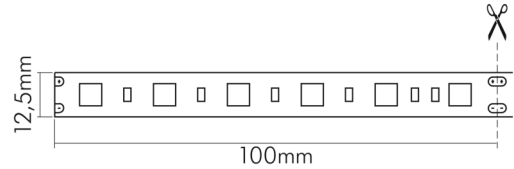

## Flexible LED SMD 5050 2m grün 14,4W/m 24V IP67

Flexibles LED Band mit SMD 5050

Artikelnummer	5011240250
GTIN	4044538043333