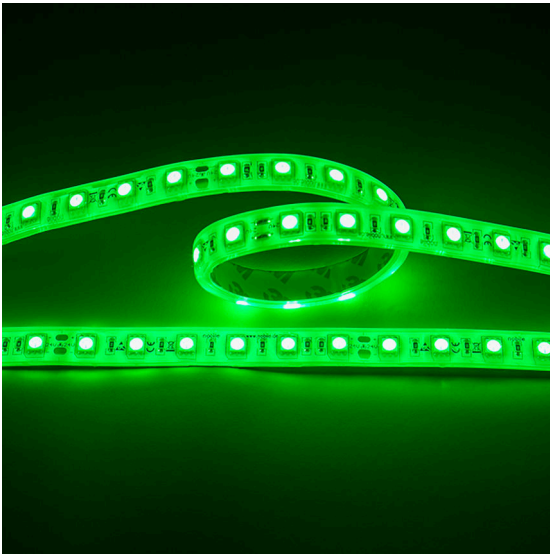

## Flexible LED SMD 5050 2m grün 14,4W/m 24V IP67

Flexibles LED Band mit SMD 5050

Artikelnummer	5011240250
GTIN	4044538043333

### LICHTTECHNISCHE EIGENSCHAFTEN

Lichtquellentyp	DLS/NMLS
Ungebündeltes [NDLS] oder gebündeltes Licht [DLS]	DLS
Lichtfarbe	grün
Gesamtlichtstrom je Meter	800 lm
Ausstrahlwinkel	120°
L70B50 - Lebensdauer bei 25°C	30000 h
L90B10 - Lebensdauer bei 25 °C	26000 h
Lebensdauerfaktor	0,9
Lichtstromerhalt	0,96
Verwendete Beleuchtungstechnologie	LED
Blendschutzschild	nein
Hülle	keine Hülle
Farblich abstimmbare Lichtquelle	nein
Gesamtlichtstrom einstellbar	nein
Farbtemperatur einstellbar	nein
Konstant-Lichtstrom-Regelung	nein
Lichtquelle austauschbar	nein
Lichtquelle mit hoher Leuchtdichte	nein
Anzahl der LEDs pro Meter	60
Anzahl der LEDs pro Segment	6
Leuchtmittel	SMD-LED

## Flexible LED SMD 5050 2m grün 14,4W/m 24V IP67

Flexibles LED Band mit SMD 5050

Wellenlänge	515 - 525 nm
-------------	--------------