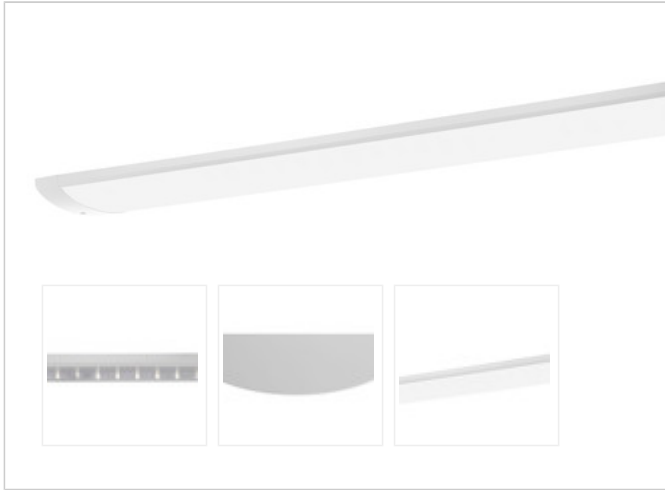

Artikel-Nr: 76636596

Anbauleuchten

Leuchte TROJA G2 SKII DALI 1261mm PCO 1x71W A100° 6500lm

Vandalismus geschützte LED Leuchte in SKII mit MID-Power LEDs, LED Einheit in der Abdeckung integriert und per PEC System (PRACHT EASY CONNECT) schnell zu montieren. Konverter in Leuchte integriert. Flaches, stabiles Aluminiumgehäuse mit integriertem decken-/wandseitigem Kabelführungskanal, schlagfeste Abdeckung aus opalisiertem Polycarbonat, eingefasst in Aluminium-Rahmenprofil und Endkappen aus Aluminium-Druckguss, weiß, pulverbeschichtet, mit Innensechskant- oder Sicherheits-Verschlussschrauben, umlaufende Silikondichtung, geeignet für Decken- und waagerechte Wandmontage, Eckmontage mit Zubehör möglich. Ein-Mann-Montage mit variablen Befestigungsabständen durch PRACHT-KLAMMER-SYSTEM, die Befestigungsklammern sind nach der Montage der Abdeckung vor unbefugtem Zugriff geschützt. Achtung: PRACHT MANUFAKTUR! Sie benötigen eine andere Lichtfarbe, Gehäusefarbe oder Durchgangsverdrahtung? Besondere Herausforderungen? Kein Problem. Wir bieten individuelle Lösungen für Ihre Anforderungen.