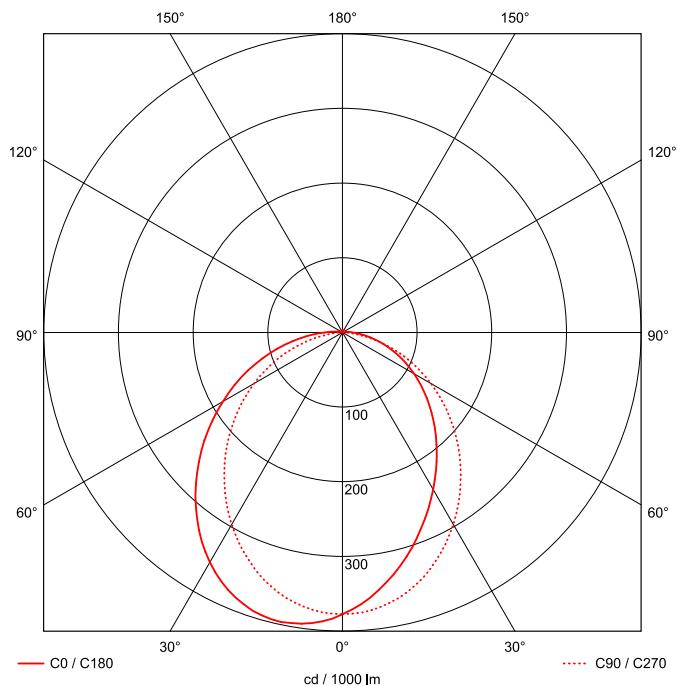

Artikel-Nr: 76636596

Anbauleuchten

Leuchte TROJA G2 SKII DALI 1261mm PCO 1x71W A100° 6500lm

Vandalismus geschützte LED Leuchte in SKII mit MID-Power LEDs, LED Einheit in der Abdeckung integriert und per PEC System (PRACHT EASY CONNECT) schnell zu montieren. Konverter in Leuchte integriert. Flaches, stabiles Aluminiumgehäuse mit integriertem decken-/wandseitigem Kabelführungskanal, schlagfeste Abdeckung aus opalisiertem Polycarbonat, eingefasst in Aluminium-Rahmenprofil und Endkappen aus Aluminium-Druckguss, weiß, pulverbeschichtet, mit Innensechskant- oder Sicherheits-Verschlussschrauben, umlaufende Silikondichtung, geeignet für Decken- und waagerechte Wandmontage, Eckmontage mit Zubehör möglich. Ein-Mann-Montage mit variablen Befestigungsabständen durch PRACHT-KLAMMER-SYSTEM, die Befestigungsklammern sind nach der Montage der Abdeckung vor unbefugtem Zugriff geschützt. Achtung: PRACHT MANUFAKTUR! Sie benötigen eine andere Lichtfarbe, Gehäusefarbe oder Durchgangsverdrahtung? Besondere Herausforderungen? Kein Problem. Wir bieten individuelle Lösungen für Ihre Anforderungen.

EAN 4018098313762 Energie-Effizienz-Klasse

Statistische
Warennummer 94054099

A++