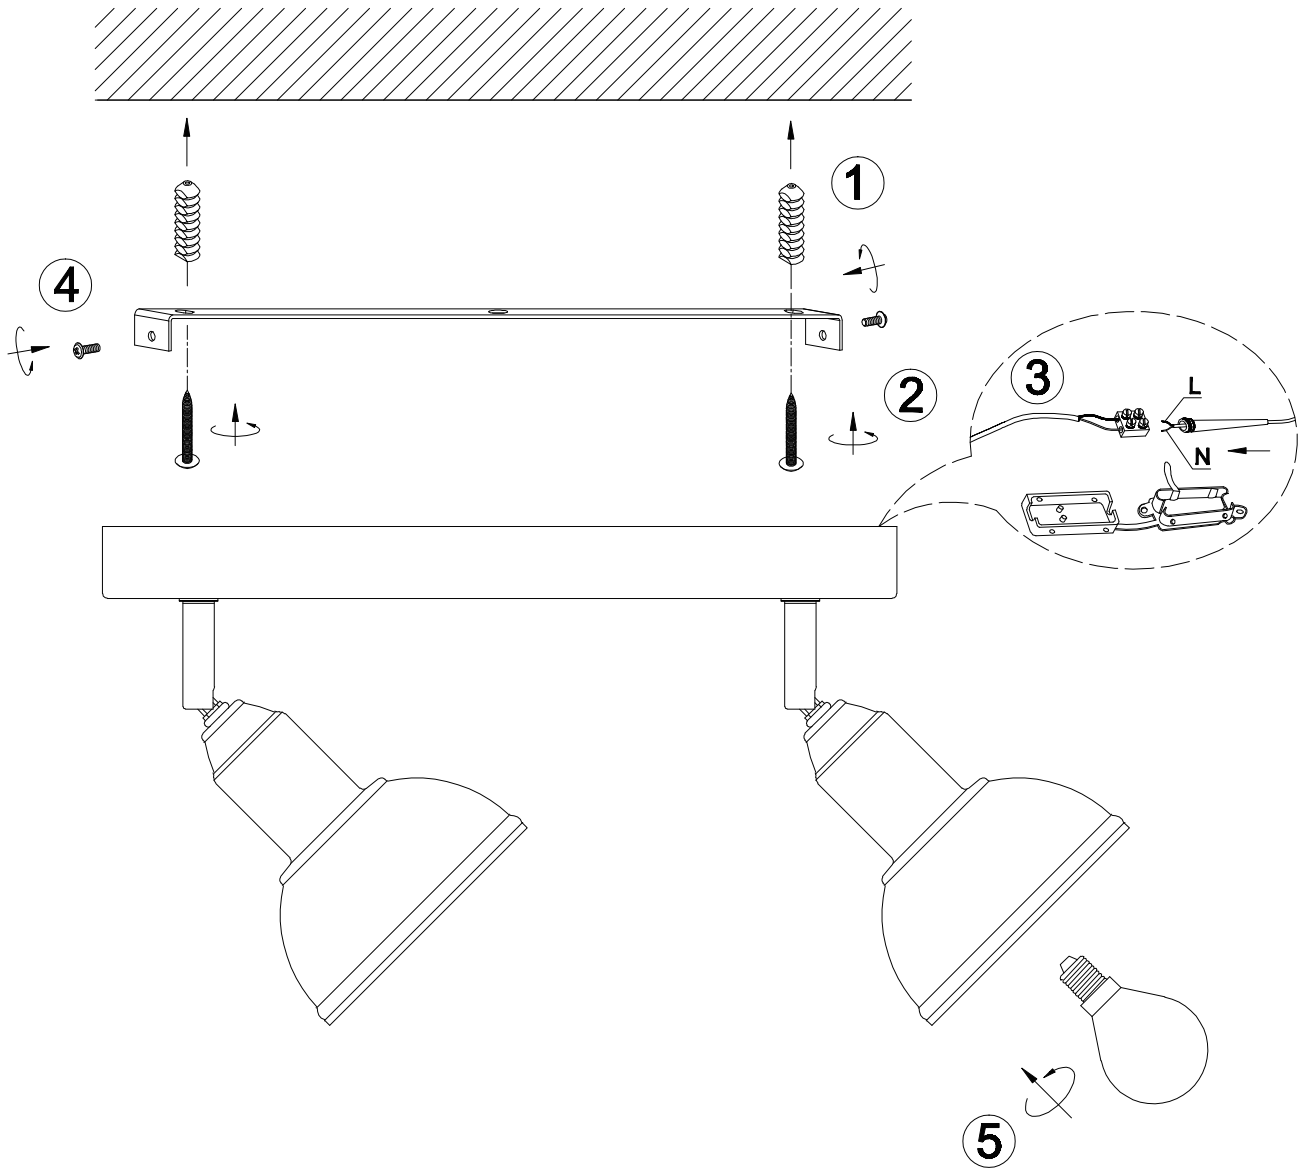

230V ~ 50Hz, 2 x E14/ max.40W