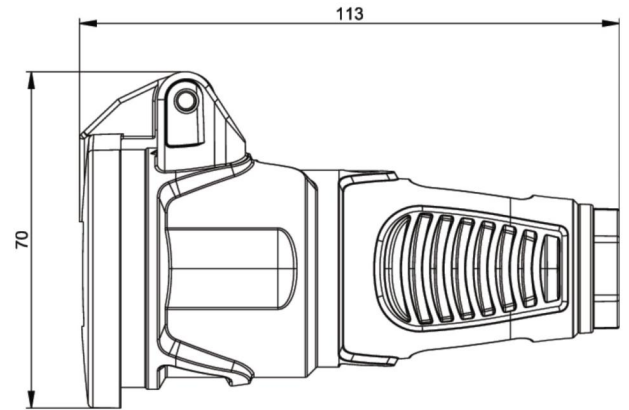

Artikel-Nr.	2512-sr
Bezeichnung	Taurus2 Gummi-Kupplung KD nat IP54 (schwarz/rot)
Langbeschreibung	Schutzkontaktkupplung Serie TAURUS2 - Gummi mit Klappdeckel Farbe (Haube/Ring/Deckel): schwarz/rot/rot Material (Haube/Kontaktträger): TPE/PA6 Schutzkontaktsystem: österr./deutsch 16A / 250V AC / 3p (2P+E), Schutzart: IP54
GTIN (EAN)	9003399465543
Ursprungsland	AT
Zolltarifnummer	85366990
Nettogewicht	0,095 kg
Verpackungsmenge	20
Mindestbestellmenge	20

ETIM 9.0	EC001327
Ausführung	Kupplung CEE 7/3 (Typ F)
Werkstoff	Gummi
Werkstoffgüte	Thermoplast
Für "erschwerte Bedingungen" nach VDE	Ja
Schutzart (IP)	IP54
Steckrichtung	gerade
Anschlusstechnik	Schraubklemme
Farbe	schwarz
Polzahl	3
Nennspannung	250 V
Nennstrom	16 A

K (Kabel Ø)	6-13 mm
Leitung flexibel	1-2,5 mm ²
Kontaktschrauben	80 Ncm
Zugentlastung	110 Ncm
Abmantelungslänge	30 mm
Abisolierlänge	7 mm

<https://www.pcelectric.at/shop/de/?func=detail&artnr=2512-sr>