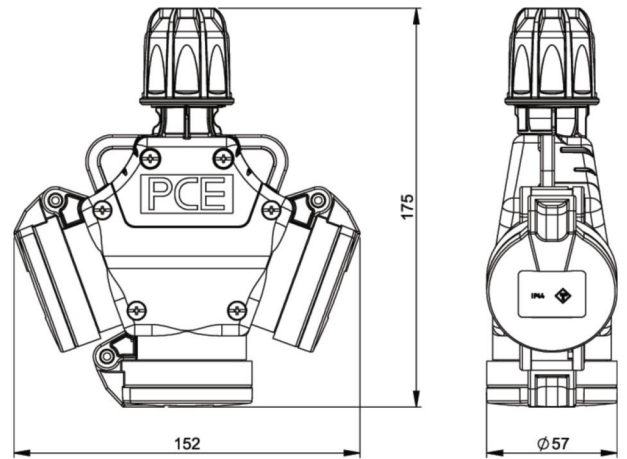

Artikel-Nr.	253642-s
Bezeichnung	3-Wegekupplung Vollgummi nat LED Klappdeckel IP44
Langbeschreibung	3-Wege Schutzkontaktkupplung Vollgummi mit Klappdeckel 16A 2p+E 250V IP44 (nach österr./deutsch. System) Einsatz: Gummi (TPE) aussenliegende Zugentlastung 3-polige Anschlussklemme mit LED Betriebsspannungsanzeige für erschwerte Bedingungen Schutzart: IP44
GTIN (EAN)	9003399398476
Ursprungsland	AT
Zolltarifnummer	85366990
Nettogewicht	0,383 kg
Verpackungsmenge	5
Mindestbestellmenge	5

ETIM 9.0	EC000379
Anzahl der Schutzkontaktsteckdosen CEE 7/3 (Typ F)	3
Werkstoff des Gehäuses	Kunststoff
Kontaktmaterial	CuZn
Oberflächenbehandlung Kontakte	vernickelt
Einspeisung/Anschlussmöglichkeit	Zuleitung mit Stecker
Polzahl Netzanschluss	3
Durchmesser Kabeleinführung	sonstige
Handhabung	abhängbar
Schutzart (IP)	IP44
Farbe	sonstige
Höhe	174 mm
Breite	152 mm
Tiefe	57 mm

K (Kabel Ø)	6-19 mm
SW	38 mm
Leitung flexibel	1-2,5 mm ²
Kontaktschrauben	80 Ncm
Zugentlastung	80 Ncm
Abmantelungslänge	30 mm
Abisolierlänge	7 mm

<https://www.pcelectric.at/shop/de/?func=detail&artnr=253642-s>