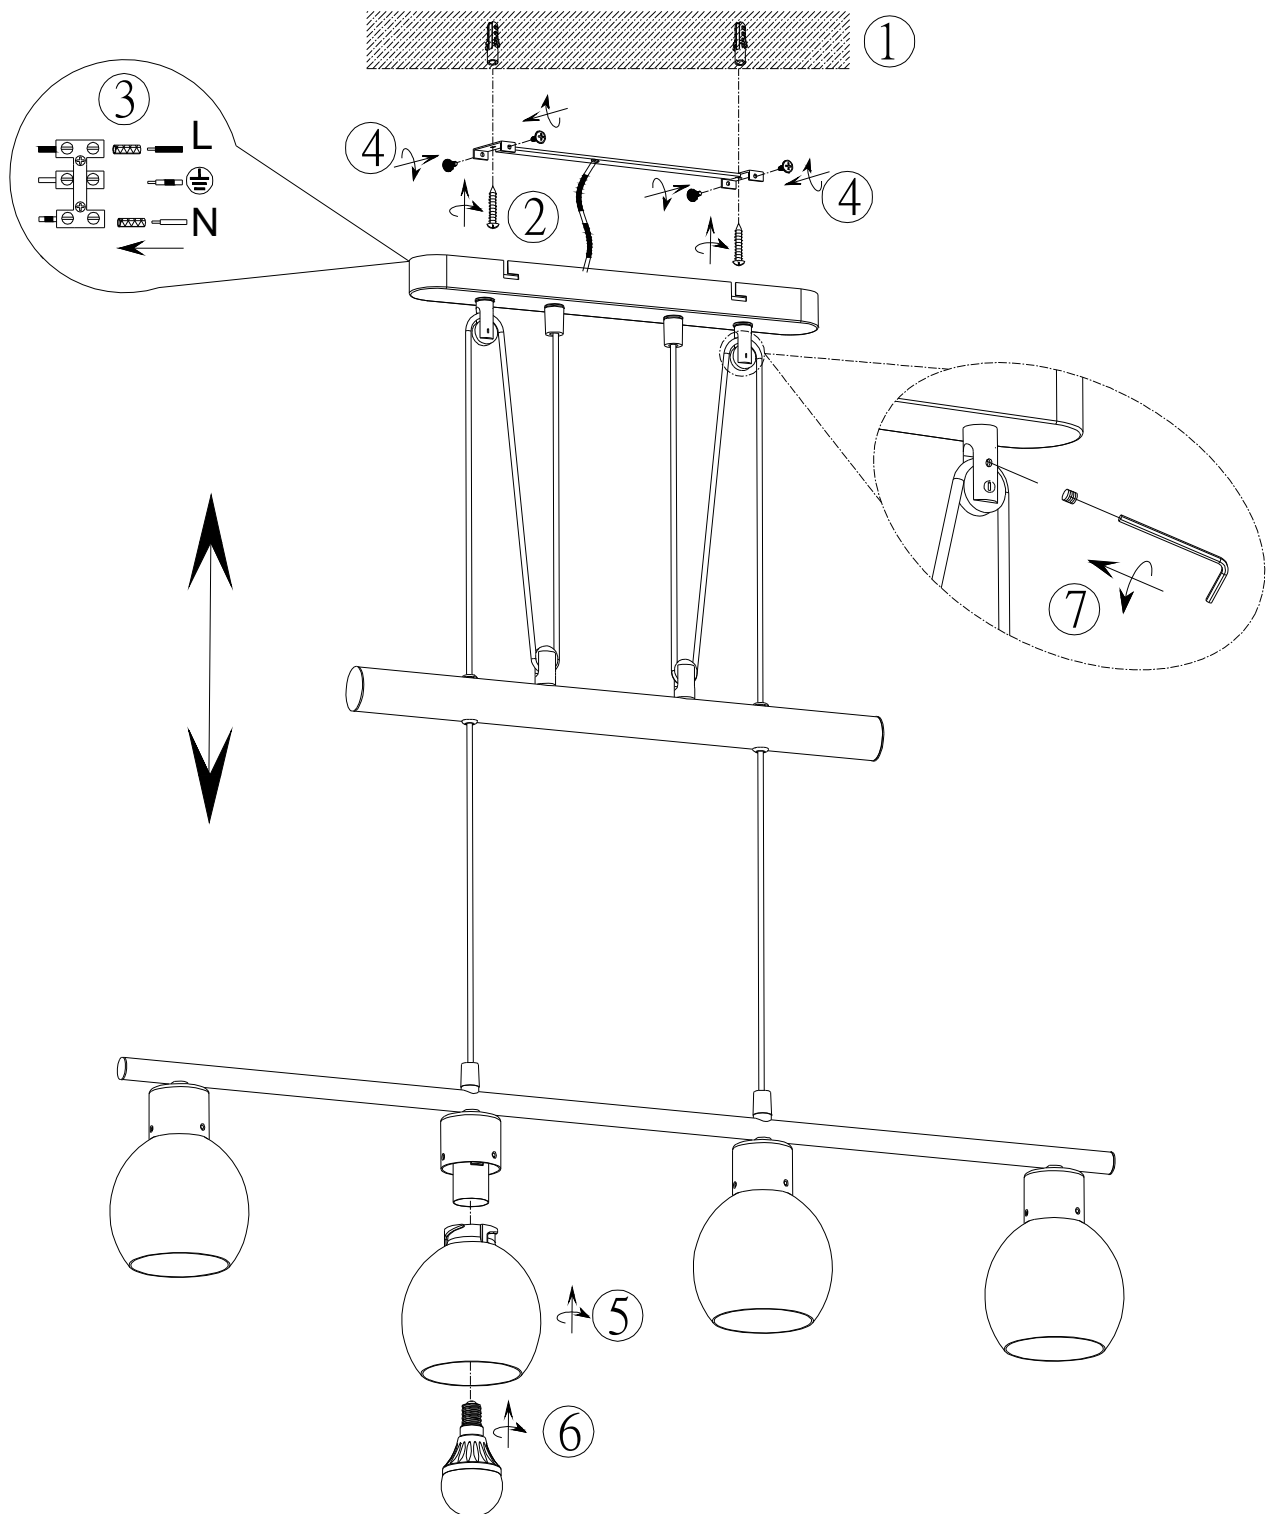

# Art.-Nr.:3248104XX

**230V~50Hz**  
**4 x E14 / max.40W**