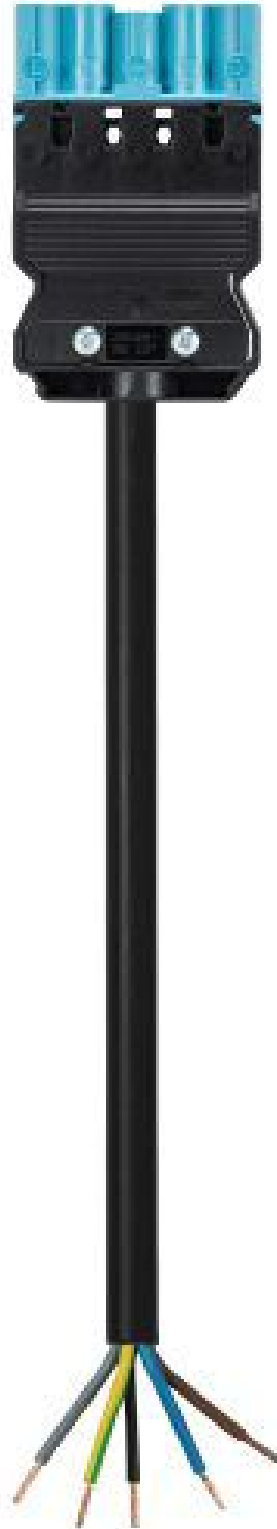

Produktdatenblatt

Art. Nr. 92.257.4064.9

Konfektionierte Leitung GST18i5KS-S 15H 40PB02

GST18i5 Anschlussleitung Stecker - freies Ende, Länge 4,0 m,
5-polig, Kodierung Netz 250 V + nicht SELV, 16 A, Kodierfarbe
pastellblau, Zugentlastungsfarbe schwarz, Leitungsfarbe schwarz,
Leiterquerschnitt 1,5 mm², Kabeltyp H05Z1Z1-F, Brandklasse: Eca

Art. Nr.

92.257.4064.9

EAN	4015573841765
Bestelleinheit	10 Stück

Zulassungen

Technische Daten
Allgemein

Bemessungsstrom	16 A
Bemessungsspannung	250 V / 400 V
Bemessungsstoßspannung	4 kV
Verschmutzungsgrad	2
Mechanische Codierung Code	Code 2
Verriegelbar	selbstverriegelnd (mit Werkzeug lösbar)
Codierfarbe / Kontakteinsatz	pastellblau
Polkennzeichnung	L, N, PE, D2, D1
Gehäusefarbe mit Zugentlastung	schwarz

Ausführung

Leiter-Nennquerschnitt	1,5 mm ²
Schutzart (IP)	IP20
Abisolierlänge	9 mm
Abmantellänge	35 mm
Leiterendenbehandlung	ultraschallverdichtete Aderenden
Typ der Leitung	H05Z1Z1-F
Farbe der Leitung	schwarz
Kabeldurchmesser max.	10,1 mm
Leitungsart	Stecker - freies Ende
Art der konfektionierten Leitung	Anschlussleitung
Ausführung Seite 1	freies Leitungsende
Ausführung Seite 2	GST18i5 Stecker

Werkstoff

Oberflächenbehandlung	verzinkt
Halogenfrei	ja
Leitung Dauertemperaturbeständigkeit	70 °C
Isolierteil Dauertemperaturbeständigkeit	100 °C
Brandlast	2,245 kWh
Brandklasse	Eca

Abmessungen

Gesamtlänge	4 m
-------------	-----