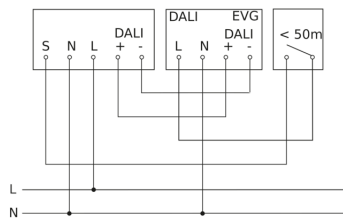

Hallway

DALI-2 APC - Unterputz
EAN 4007841 058029
Art.-Nr. 058029

Schaltplan Master

Schaltplan Master-Slave Vernetzung