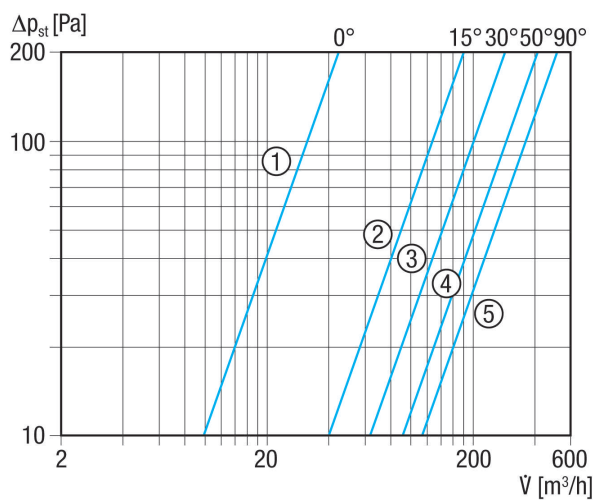

AE 15/1

Kurzinformation

Elektrische Innen-Verschlussklappe, Kunststoff, DN 150, verkehrsweiß

Einsatzbeispiele

Keller, Abstellraum, Vorratsraum

Artikelnummer 0151.0401

Technische Daten

Luftrichtung	Be- und Entlüftung
Spannungsart	Wechselstrom
Bemessungsspannung	230 V
Netzfrequenz	50 Hz
Leistungsaufnahme	5 W
Schutzart	IP X4
Netzzuleitung	3 x 1,5 mm ²
Einbau	innen
Einbauort	Wand / Decke
Aufstellungsort	Keller
Einbauart	Aufputz
Einbaulage	senkrecht / waagrecht
Material	Kunststoff
Farbe	verkehrsweiß, ähnlich RAL 9016
Gewicht	0,72 kg
Klappenart	elektrisch
Nennweite	150 mm
Geeignet für Nennweite	150 mm
Breite	228 mm
Höhe	228 mm
Tiefe	108 mm
Umgebungstemperatur	40 °C
Verpackungseinheit	1 Stück
Sortiment	A
GTIN (EAN)	4012799514015

AE 15/1

Kennlinie

- ① Geschlossener Zustand
- ② Öffnungswinkel 15°
- ③ Öffnungswinkel 30°
- ④ Öffnungswinkel 50°
- ⑤ Öffnungswinkel 90°

Maßzeichnung [mm]