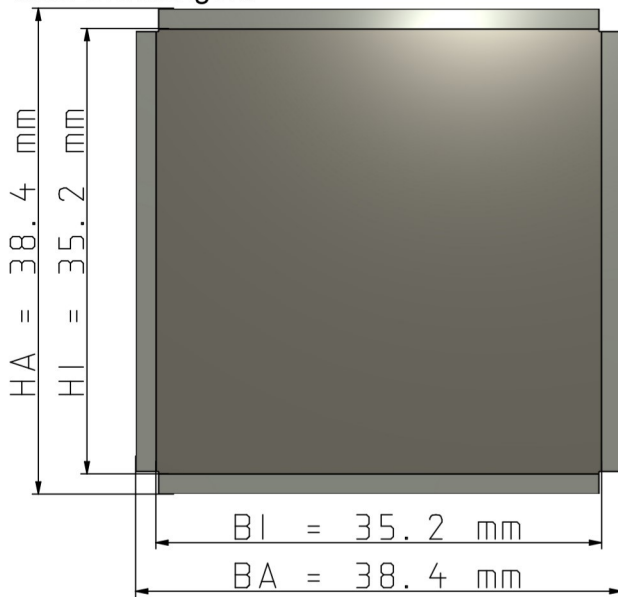

Maßzeichnungen Instafix® BKI Installationskanal

Artikelnummer: IFAK040040w

Instafix® BKI Abschlusskappe 40 x 40 mm, reinweiß

GTIN 4251636715615

Maßzeichnungen:

Einfach. Sicher. Für alle.

Wichmann Brandschutzsysteme GmbH & Co. KG • Siemensstraße 7 • 57439 Attendorn