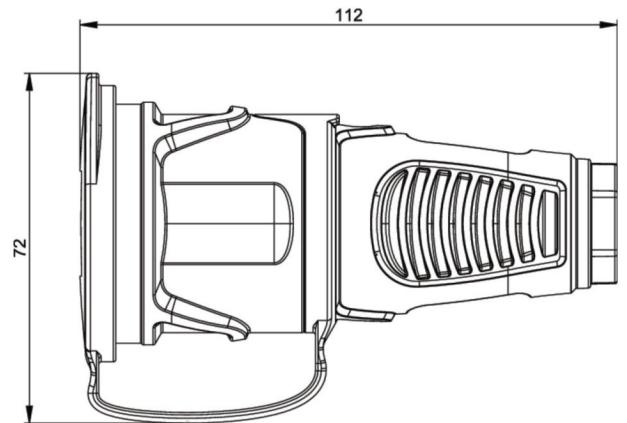

Artikel-Nr.	2521-se
Bezeichnung	Taurus2 Vollgummi-Kupplung DB nat IP54 (schwarz/gelb)
Langbeschreibung	Schutzkontaktkupplung Serie TAURUS2 - Vollgummi mit Deckelband Farbe (Haube/Ring/Deckel): schwarz/gelb/schwarz Material (Haube/Kontaktträger): TPE/TPE Schutzkontaktsystem: österr./deutsch 16A / 250V AC / 3p (2P+E), Schutzart: IP54
GTIN (EAN)	9003399528873
Ursprungsland	AT
Zolltarifnummer	85366990
Nettogewicht	0,095 kg
Verpackungsmenge	20
Mindestbestellmenge	200

ETIM 9.0	EC001327
Ausführung	Kupplung CEE 7/3 (Typ F)
Werkstoff	Vollgummi
Werkstoffgüte	Thermoplast
Für "erschwerte Bedingungen" nach VDE	Ja
Schutzart (IP)	IP54
Steckrichtung	gerade
Anschlusstechnik	Schraubklemme
Farbe	schwarz
Polzahl	3
Nennspannung	250 V
Nennstrom	16 A

K (Kabel Ø)	6-13 mm
Leitung flexibel	1-2,5 mm ²
Kontaktschrauben	80 Ncm
Zugentlastung	110 Ncm
Abmantelungslänge	30 mm
Abisolierlänge	7 mm

<https://www.pcelectric.at/shop/de/?func=detail&artnr=2521-se>