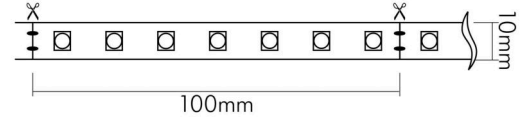

DATENBLATT

Flexible LED SMD 2835 10m 965 14,4W/m 48V IP20

Flexibles LED Band mit SMD 2835

Artikelnummer	5011305957
GTIN	4044538075693

ENERGIEVERBRAUCHSKENNZEICHNUNG

Energieeffizienzklasse	F

LICHTTECHNISCHE EIGENSCHAFTEN

Lichtquellentyp	DLS/NMLS
Ungebündeltes (NDLS) oder gebündeltes Licht [DLS]	DLS
Farbtemperatur	6500 K
Gesamtlichtstrom je Rolle	14600 lm
Gesamtlichtstrom je Meter	1460 lm
Nutzlichtstrom (Φuse)	12000 lm
Nutzlichtstrom (Φuse) je Meter	1200 lm
Nutzlichtstrom [Φuse] je Rolle	12000 lm
Nutzlichtstrom (Φuse) bezogen auf	breitem Kegel (120°)
Ausstrahlwinkel	120°
Farbabstand [MacAdam]	3 SDCM
Farbwiedergabeindex Ra	90
Farbwiedergabeindex R9	70
Farbwertanteil (x)	0,313
Farbwertanteil (y)	0,337
Spitzen-Lichtstärke	500 cd
L70B50 - Lebensdauer bei 25°C	30000 h
L90B10 - Lebensdauer bei 25 °C	26000 h
Lebensdauerfaktor	0,9

Stand:
23.02.2024
01:00:00