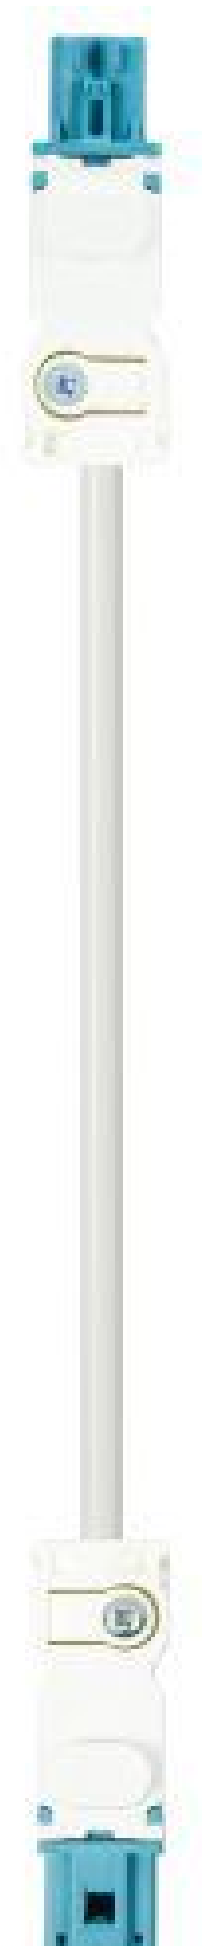

Produktdatenblatt

Art. Nr. 91.222.1000.9

**Konfektionierte Leitung GST15I2KSBS 15EW
10PB01**

GST15i2 Verbindungsleitung Buchse - Stecker, Länge 1,0 m, 2-polig, Kodierung nicht SELV 250 V, 6 A, Kodierfarbe pastellblau, Zugentlastungsfarbe weiß, Leitungsfarbe weiß, Leiterquerschnitt 1,5 mm², Kabeltyp H05VV-F, Brandklasse: Eca

Art. Nr.	91.222.1000.9
EAN	4015573924789
Bestelleinheit	100 Stück

Zulassungen

Technische Daten

Allgemein

Bemessungsstrom	6 A
Bemessungsspannung	250 V
Bemessungsstoßspannung	4 kV
Verschmutzungsgrad	2
Mechanische Codierung Code	ja
Verriegelbar	selbstverriegelnd (mit Werkzeug lösbar)
Codierfarbe / Kontakteinsatz	pastellblau
Polkennzeichnung	D1, D2
Gehäusefarbe mit Zugentlastung	weiß

Ausführung

Leiter-Nennquerschnitt	1,5 mm ²
Schutzart (IP)	IP20
Typ der Leitung	H05VV-F
Farbe der Leitung	weiß
Kabeldurchmesser max.	7,5 mm
Leitungsart	Buchse - Stecker
Art der konfektionierten Leitung	Verbindungsleitung
Ausführung Seite 1	GST15i2 Buchse
Ausführung Seite 2	GST15i2 Stecker