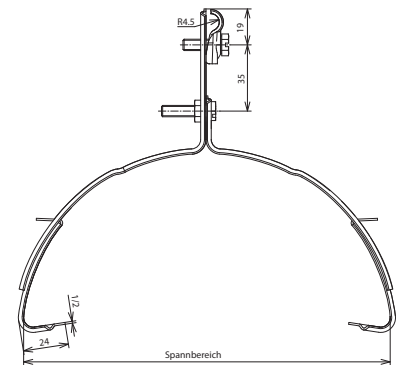

**DLH DQ 6.10 FG200.280 STTZN (202 021)**

Maßbild DLH DQ 6.10 FG200.280 STTZN

Feste Leitungsführung.

<b>Typ</b>	<b>DLH DQ 6.10 FG200.280 STTZN</b>
<b>Art.-Nr.</b>	<b>202 021</b>
Werkstoff Dachleitungshalter	<b>St/tZn</b>
Spannbereich	200-280 mm
Werkstoff Leitungshalter	<b>St/tZn</b>
Leitungshalter Aufnahme Rd	6-10 mm
Haltekrallenlänge	24 mm
Leitungshalter Modell	DEHNQUICK
Leitungsführung	fest
Bohrung Ø	8,4 mm

**Stammdaten**

Nettogewicht	264.000 g/st
Zolltarifnummer (Komb. Nomenklatur EU)	85389099
GTIN (EAN)	4013364020788
VPE	25 ST

Änderungen in Form und Technik, bei Maßen, Gewichten und Werkstoffen behalten wir uns im Sinne des Fortschrittes der Technik vor. Die Abbildungen sind unverbindlich.