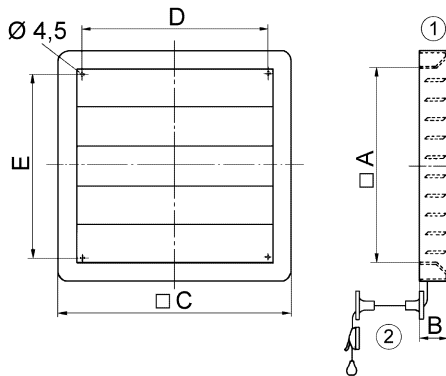

RS 40

Kurzinformation

Verschlussklappe, manuell betätigt, DN400

Artikelnummer 0151.0342

Technische Daten

Luftrichtung	Be- und Entlüftung
Einbau	außen
Einbauort	Wand
Einbaulage	senkrecht / waagrecht
Material	Kunststoff, witterungs-, UV-beständig
Farbe	verkehrsweiß, ähnlich RAL 9016
Lamellenfarbe	silbergrau
Gewicht	1,9 kg
Klappenart	elektrisch / manuell
Nennweite	400 mm
Breite	472 mm
Höhe	472 mm
Tiefe	41 mm
Umgebungstemperatur	60 °C
Verpackungseinheit	1 Stück
Sortiment	C
GTIN (EAN)	4012799513421

RS 40

Kennlinie Druckverluste

- ① RS 20
- ② RS 25
- ③ RS 30
- ④ RS 35
- ⑤ RS 40
- ⑥ RS 45
- ⑦ RS 50
- ⑧ RS 60

Maßzeichnung [mm]

A	B	C	D	E
412	41	472	405	390

- ① Manuell einstellbar
- ② Umlenker für Zugkordel