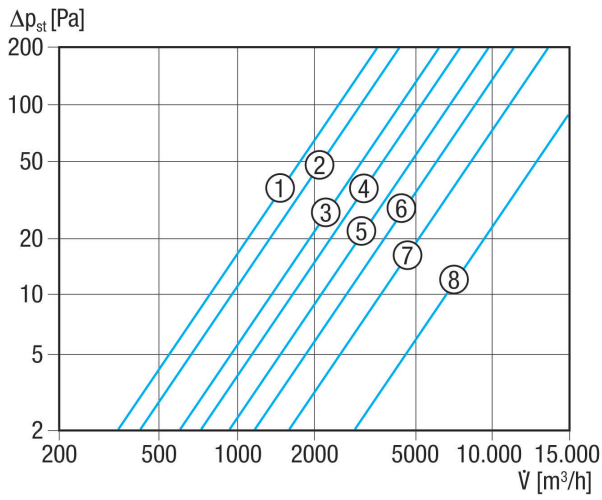

RS 40

Kurzinformation

Verschlussklappe, manuell betätigt, DN400

Artikelnummer 0151.0342

Technische Daten

Luftrichtung	Be- und Entlüftung
Einbau	außen
Einbauort	Wand
Einbaulage	senkrecht / waagrecht
Material	Kunststoff, witterungs-, UV-beständig
Farbe	verkehrsweiß, ähnlich RAL 9016
Lamellenfarbe	silbergrau
Gewicht	1,9 kg
Klappenart	elektrisch / manuell
Nennweite	400 mm
Breite	472 mm
Höhe	472 mm
Tiefe	41 mm
Umgebungstemperatur	60 °C
Verpackungseinheit	1 Stück
Sortiment	C
GTIN (EAN)	4012799513421

RS 40

Kennlinie Druckverluste

- ① RS 20
- ② RS 25
- ③ RS 30
- ④ RS 35
- ⑤ RS 40
- ⑥ RS 45
- ⑦ RS 50
- ⑧ RS 60

Maßzeichnung [mm]

A	B	C	D	E
412	41	472	405	390

- ① Manuell einstellbar
- ② Umlenker für Zugkordel