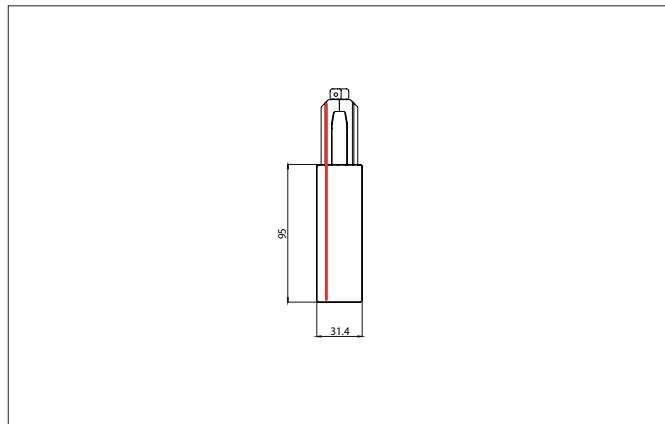

DALI-Endeinspeisung

Artikel-Nr. 87167070

Licht.
Für Generationen.

Ausschreibungstext	
DALI-Endeinspeisung, weiß.	

Artikeldaten	
Artikel-Nr.	87167070
GTIN	4251433979630
Kurzbeschreibung	DALI-Endeinspeisung
Farbe	weiß
Nettogewicht	0,105 kg

Logistische Daten	
Bruttogewicht	0,114 kg
Länge Verpackung	148 mm
Breite Verpackung	31 mm
Höhe Verpackung	37 mm

Entsorgung am Ende der Lebensdauer	Das Produkt darf nicht mit dem Hausmüll entsorgt werden. Sie sind verpflichtet, solche Elektro-Altgeräte separat zu entsorgen. Informieren Sie sich bitte bei Ihrer Kommune über die Möglichkeiten der geregelten Entsorgung. Mit der getrennten Entsorgung führen Sie die Altgeräte dem Recycling oder anderen Formen der Wiederverwertung zu. Sie helfen damit zu vermeiden, dass u. U. belastende Stoffe in die Umwelt gelangen.
------------------------------------	---