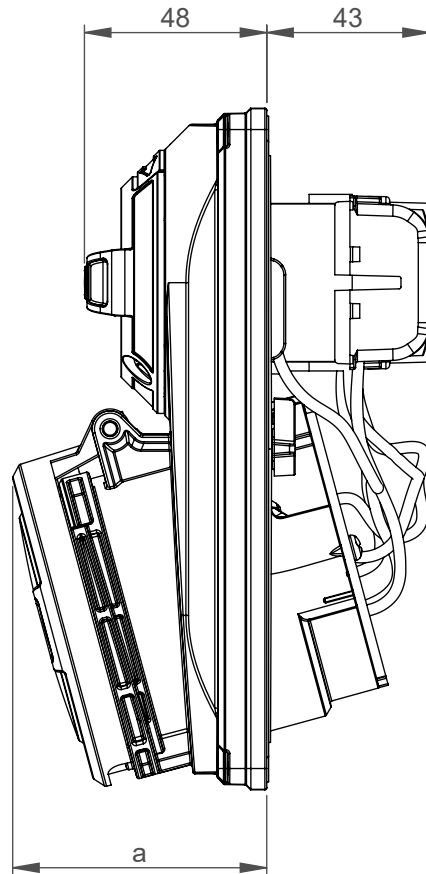

Maßskizze / dimensional drawing

Benennung: **Abschaltbare Anbaudose - Kompaktserie IP44/IP54**

description: **Switched interlocked panel mounting socket - compact series IP44/IP54**

Teilenummer / part number: **6013-*, 6014-*, 6015-*, 6023-*, 6024-*, 6025-***

PCE

Ampere	16			32		
Pole	3	4	5	3	4	5
a	58	60	61	66	66	67