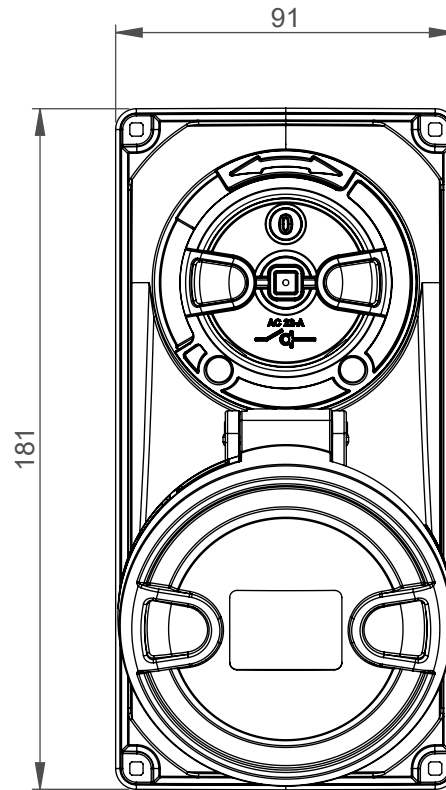

Maßskizze / dimensional drawing

Benennung: **Abschaltbare Anbaudose - Kompaktserie IP44/IP54**

description: **Switched interlocked panel mounting socket - compact series IP44/IP54**

Teilenummer / part number: **6013-*, 6014-*, 6015-*, 6023-*, 6024-*, 6025-***

PCE

Ampere	16			32		
Pole	3	4	5	3	4	5
a	58	60	61	66	66	67