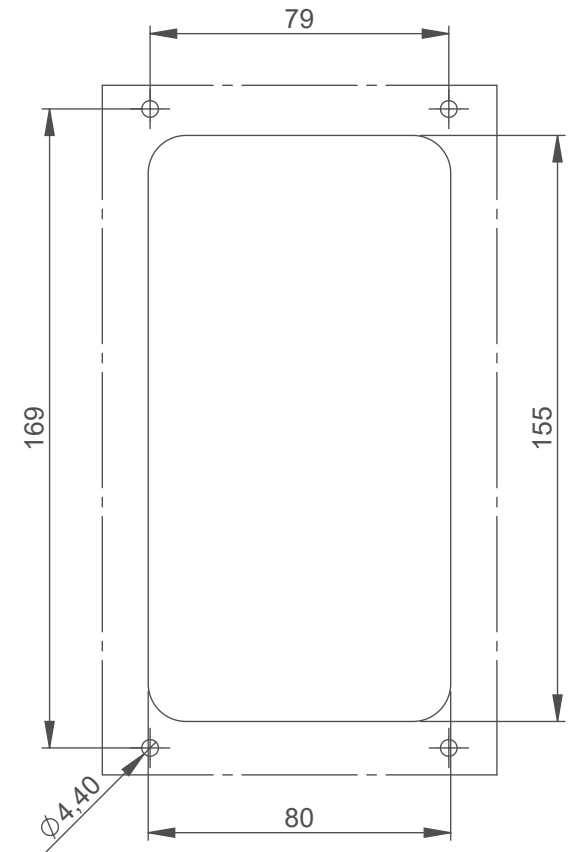

Maßskizze / dimensional drawing

Benennung: **Abschaltbare Anbaudose - Kompaktserie IP44/IP54**

description: **Switched interlocked panel mounting socket - compact series IP44/IP54**

Teilenummer / part number: **6013-*, 6014-*, 6015-*, 6023-*, 6024-*, 6025-***

PCE

Ampere	16			32		
Pole	3	4	5	3	4	5
a	58	60	61	66	66	67