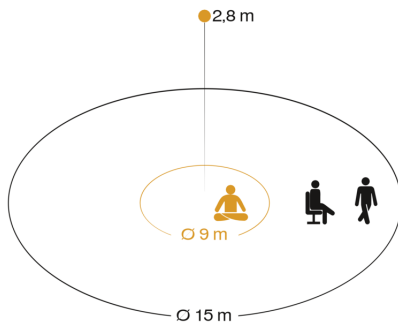

Technische Daten

Abmessungen (L x B x H)	123 x 123 x 53 mm	optimale Montagehöhe	2,8 m
Mit Bewegungsmelder	Ja	HF-Technik	7,2 GHz
Herstellergarantie	5 Jahre	Erfassung	ggf. durch Glas, Holz und Leichtbauwände
Einstellungen via	Connect Bluetooth Mesh, Web-Interface	Erfassungswinkel	360 °
Mit Fernbedienung	Nein	Öffnungswinkel	160 °
Variante	IP - Unterputz	segmentweise Ausblendung	Nein
VPE1, EAN	4007841081867	Elektronische Skalierbarkeit	Ja
Anwendung, Ort	Innenbereich	Mechanische Skalierbarkeit	Nein
Anwendung, Raum	Großraumbüro, Hotelzimmer, Klassenzimmer, Konferenzraum / Besprechungsraum	Reichweite Radial	Ø 15 m (177 m ²)
Farbe	Weiß	Reichweite Tangential	Ø 15 m (177 m ²)
Inkl. Eckwandhalter	Nein	Reichweite Präsenz	Ø 15 m (177 m ²)
Montageort	Decke	Reichweite True Presence	Ø 9 m (64 m ²)
Montageart	Unterputz	Sendeleistung	< 10 mW
Schutzart	IP20	Funktionen	Bewegungssensor, Lichtsensor, Präsenzfunktion, Präsenzmelderlogik
Umgebungstemperatur	0 – 50 °C	Dämmerungseinstellung	2 – 2000 lx

Hauptlicht einstellbar	Ja
Dämmerungseinstellung Teach	Ja
Vernetzung	Ja
Vernetzung via	Bluetooth Mesh Connect

Sensorerfassungsbereich

Mögliche Montagehöhe: 2,00 m – 12,00 m
Orange: True Presence
Schwarz: Bewegung und Präsenz