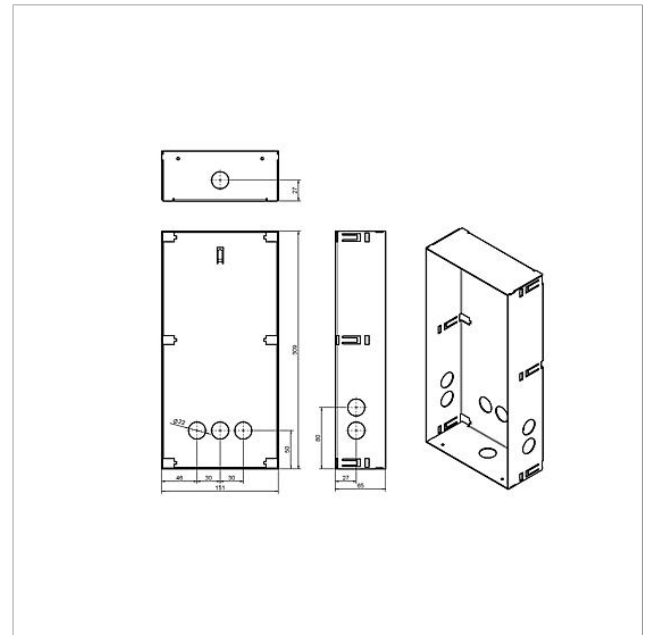

Unterputzgehäuse
Siedle Classic
GU CL 05-0

210007735-00

Produktbeschreibung

Gehäuse für die Unterputzmontage aus feuerverzinktem Stahlblech.

Zu jeder Frontplatte muss ein passendes Gehäuse bestellt werden.

Technische Daten

Abmessungen (mm) B x H x T: 154 x 310 x 65

Artikelinformationen

Artikel-Bezeichnung	Artikelbeschreibung	Farbe	KG	Artikel-Nr.
GU CL 05-0	Unterputzgehäuse Siedle Classic	Stahlblech verzinkt	D	210007735-00

Zubehör

Artikel-Bezeichnung	Artikelbeschreibung	Farbe	KG	Artikel-Nr.
F CL A 05 B-0	Funktionseinheit Audio-Türstation Siedle Classic	Edelstahl gebürstet	D	210007710-00

Unterputzgehäuse
Siedle Classic
GU CL 05-0

210007735

Seite 2

Zeichnungen / Montage

Unterputzgehäuse
Siedle Classic
GU CL 05-0

210007735

Seite 3

Weitere Dokumente

Siedle Classic Unterputzgehäuse	Produktinformation	718 kB	herunterladen
Allgemeine Konformitätserklärung	Konformitätserklärung	140 kB	herunterladen
REACH Information	Zusatzinformation	824 kB	herunterladen