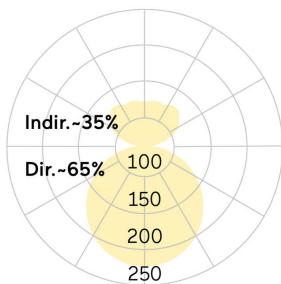

lightnet

Basic-P5

Pendelleuchte - Direkt-/ indirektstrahlend

Artikelnummer: BP5OBE-840M-D600-U

Kunde / Projekt: _____

Notiz: _____

Produktname	Basic-P5
Leuchtmittel	LED
Installationstyp	Pendelleuchte
Oberfläche	Jet Black
Lichtverteilung	Direkt-/ indirektstrahlend
CCT	4000K
Farbwiedergabeindex (Ra)	Ra>80
Optisches System	Opaldiffusor
Steuerung	Einfach schaltbar
Länge L/ Ø D (mm)	D=600mm
Höhe H (mm)	H=38mm
Bestromung	Medium-Power
Leuchtenlichtstrom	5280lm
Anschlussleistung	40W
Abhängung	Zentral-Seilabh. (Set)
Farbe Baldachin	Baldachin: passend zu Leuchtenoberfläche
Seillänge (mm)	Pendellänge max 1500mm
Schutzart	IP40
Prüfzeichen	ENEC
Kabelfarbe	Zuleitung: transparent
LED-Lebensdauer	L85B10 (tq 25°C) = 50.000h
Photometrischer Code	8 40 / 3 3 9
Photobiologische Klasse	RG0 (EN62471)
Indoor/Outdoor	Indoor: ta [ambient] max. 25°C
Gewicht (kg)	6,4kg