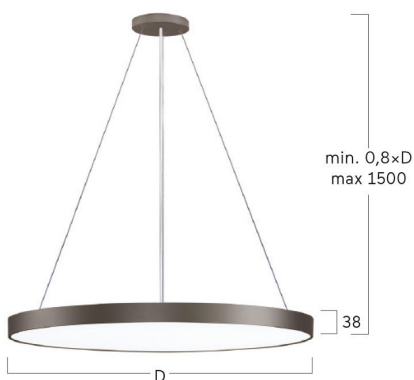

Basic-P5

Pendelleuchte - Direkt-/ indirektstrahlend

Artikelnummer: BP5OBE-840M-D600-U

Abbildungen ggf. nur ähnlich, dienen als Orientierung.

Basic-P5. LED. Leuchte für Pendelmontage. Filigraner Leuchtenkörper mit 38mm Bauhöhe und minimalistischem Rand von lediglich 5mm. Beleuchtungskörper aus hochwertigem Aluminiumprofil. Oberfläche Jet Black. Lichtcharakteristik: Direkt-/ indirektstrahlend. Farbtemperatur: 4000K (Cool White). Farbwiedergabeindex (Ra): >80. Opaldiffusor für max. Transmissionsgrad bei homogener Auflösung der Lichtpunkte. Einfach schaltbar. DxH (rund). D= 600mm. H=38mm. Seilabhängung mit Baldachin und Zuleitung für Zentralmontage (Set).

lightnet

Basic-P5

Pendelleuchte - Direkt-/ indirektstrahlend

Artikelnummer: BP5OBE-840M-D600-U

Kunde / Projekt: _____

Notiz: _____

Produktname	Basic-P5
Leuchtmittel	LED
Installationstyp	Pendelleuchte
Oberfläche	Jet Black
Lichtverteilung	Direkt-/ indirektstrahlend
CCT	4000K
Farbwiedergabeindex (Ra)	Ra>80
Optisches System	Opaldiffusor
Steuerung	Einfach schaltbar
Länge L/ Ø D (mm)	D=600mm
Höhe H (mm)	H=38mm
Bestromung	Medium-Power
Leuchtenlichtstrom	5280lm
Anschlussleistung	40W
Abhängung	Zentral-Seilabh. (Set)
Farbe Baldachin	Baldachin: passend zu Leuchtenoberfläche
Seillänge (mm)	Pendellänge max 1500mm
Schutzart	IP40
Prüfzeichen	ENEC
Kabelfarbe	Zuleitung: transparent
LED-Lebensdauer	L85B10 (tq 25°C) = 50.000h
Photometrischer Code	8 40 / 3 3 9
Photobiologische Klasse	RG0 (EN62471)
Indoor/Outdoor	Indoor: ta [ambient] max. 25°C
Gewicht (kg)	6,4kg