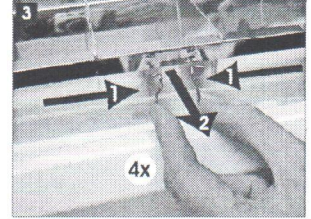

1170001104

LUX 118, 136, 158, 218, 236,  
258, 318, 336, 358, 418, 436, 458

- Directions for use • Návod k použití • Návod k použití • Bedienungsanleitung • Instrukcja montażu oprawy • Használati utasítás • Lietošanas pamācība • Naudojimosi instrukcija • Kasutamistjuhend • Instrucțiuni de folosire • Uputstvo za upotrebu • Navodilo za uporabo • Инструкција по експлуатацији • Manual de instrucciones • Gebruiksaanwijzing • Mode d'emploi • Istruzioni per l'uso • Monteringsveledning • Modo de emprego • ΝΕΑ ΚΑΤΕΥΘΥΝΣΗ ΠΑ ΧΡΗΣΗ