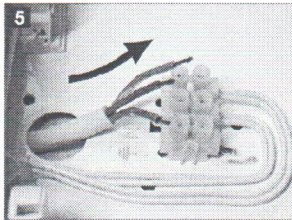

1170001104

LUX 118, 136, 158, 218, 236,  
258, 318, 336, 358, 418, 436, 458

- Directions for use • Návod k použití • Návod k použití • Bedienungsanleitung • Instrukcja montażu oprawy • Használati utasítás • Lietošanas pamācība • Naudojimosi instrukcija • Kasutamistjuhend • Instrucțiuni de folosire • Uputstvo za upotrebu • Navodilo za uporabo • Инструкција по експлуатацији • Manual de instrucciones • Gebruiksaanwijzing • Mode d'emploi • Istruzioni per l'uso • Monteringsveledning • Modo de emprego • ΝΕΑ ΚΑΤΕΥΘΥΝΣΗ ΠΑ ΧΡΗΣΗ