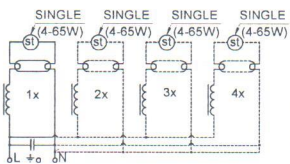

1170001104

LUX 118, 136, 158, 218, 236,  
258, 318, 336, 358, 418, 436, 458

- Directions for use • Návod k použití • Návod k použití • Bedienungsanleitung • Instrukcja montażu oprawy • Használati utasítás • Lietošanas pamācība • Naudojimosi instrukcija • Kasutamistjuhend • Instrucțiuni de folosire • Uputstvo za upotrebu • Navodilo za uporabo • Инструкција по експлуатацији • Manual de instrucciones • Gebruiksaanwijzing • Mode d'emploi • Istruzioni per l'uso • Monteringsveledning • Modo de emprego • ΝΕΑ ΚΑΤΕΥΘΥΝΣΗ ΠΑ ΧΡΗΣΗ

LUX: 118, 136, 236, 336, 436, 158, 258, 358, 458

LUX: 218, 318

LUX: 418

Attention! the lighting unit may only be assembled by a skilled firm or by person with electrotechnical qualification.  
Die Montage und installation der Leuchte darf nur durch eine Fachkraft mit entsprechenden elektrotechnischen Qualifikationen erfolgen.