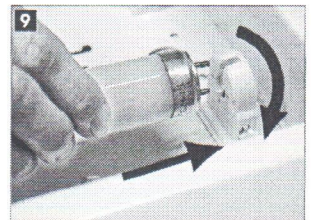

1170001104

LUX 118, 136, 158, 218, 236,  
258, 318, 336, 358, 418, 436, 458

- Directions for use • Návod k použití • Návod k použití • Bedienungsanleitung • Instrukcja montażu oprawy • Használati utasítás • Lietošanas pamācība • Naudojimosi instrukcija • Kasutamistjuhend • Instrucțiuni de folosire • Uputstvo za upotrebu • Navodilo za uporabo • Инструкција по експлуатацији • Manual de instrucciones • Gebruiksaanwijzing • Mode d'emploi • Istruzioni per l'uso • Monteringsveledning • Modo de emprego • ΝΕΑ ΚΑΤΕΥΘΥΝΣΗ ΠΑ ΧΡΗΣΗ