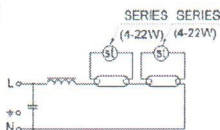

Attention! the lighting unit may only be assembled by a skilled firm or by person with electrotechnical qualification.
Die Montage und installation der Leuchte darf nur durch eine Fachkraft mit entsprechenden elektrotechnischen Qualifikationen erfolgen.