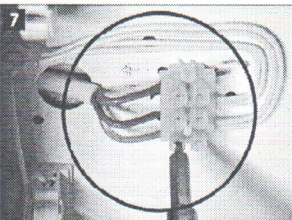

1170001104

LUX 118, 136, 158, 218, 236,  
258, 318, 336, 358, 418, 436, 458

- Directions for use • Návod k použití • Návod k použití • Bedienungsanleitung • Instrukcja montażu oprawy • Használati utasítás • Lietošanas pamācība • Naudojimosi instrukcija • Kasutamistjuhend • Instrucțiuni de folosire • Uputstvo za upotrebu • Navodilo za uporabo • Инструкција по експлуатацији • Manual de instrucciones • Gebruiksaanwijzing • Mode d'emploi • Istruzioni per l'uso • Monteringsveledning • Modo de emprego • ΝΕΑ ΚΑΤΕΥΘΥΝΣΗ ΠΑ ΧΡΗΣΗ

LUX: 118, 136, 236, 336, 436, 158, 258, 358, 458

LUX: 218, 318

LUX: 418

Attention! the lighting unit may only be assembled by a skilled firm or by person with electrotechnical qualification.  
Die Montage und installation der Leuchte darf nur durch eine Fachkraft mit entsprechenden elektrotechnischen Qualifikationen erfolgen.