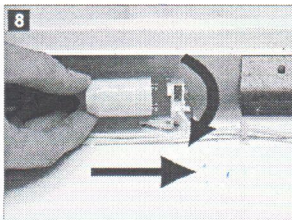

1170001104

LUX 118, 136, 158, 218, 236,  
258, 318, 336, 358, 418, 436, 458

- Directions for use • Návod k použití • Návod k použití • Bedienungsanleitung • Instrukcja montażu oprawy • Használati utasítás • Lietošanas pamācība • Naudojimosi instrukcija • Kasutamistjuhend • Instrucțiuni de folosire • Uputstvo za upotrebu • Navodilo za uporabo • Инструкција по експлуатацији • Manual de instrucciones • Gebruiksaanwijzing • Mode d'emploi • Istruzioni per l'uso • Monteringsveledning • Modo de emprego • ΝΕΑ ΚΑΤΕΥΘΥΝΣΗ ΠΑ ΧΡΗΣΗ