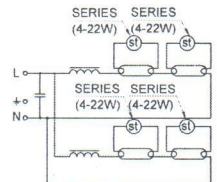

1170001104

LUX 118, 136, 158, 218, 236,  
258, 318, 336, 358, 418, 436, 458

- Directions for use • Návod k použití • Návod k použití • Bedienungsanleitung • Instrukcja montażu oprawy • Használati utasítás • Lietošanas pamācība • Naudojimosi instrukcija • Kasutamistjuhend • Instrucțiuni de folosire • Uputstvo za upotrebu • Navodilo za uporabo • Инструкција по експлуатацији • Manual de instrucciones • Gebruiksaanwijzing • Mode d'emploi • Istruzioni per l'uso • Monteringsveledning • Modo de emprego • ΝΕΑ ΚΑΤΕΥΘΥΝΣΗ ΠΑ ΧΡΗΣΗ

LUX: 118, 136, 236, 336, 436, 158, 258, 358, 458

LUX: 218, 318

LUX: 418

Attention! the lighting unit may only be assembled by a skilled firm or by person with electrotechnical qualification.  
Die Montage und installation der Leuchte darf nur durch eine Fachkraft mit entsprechenden elektrotechnischen Qualifikationen erfolgen.