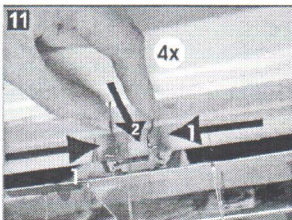

1170001104

LUX 118, 136, 158, 218, 236,  
258, 318, 336, 358, 418, 436, 458

- Directions for use • Návod k použití • Návod k použití • Bedienungsanleitung • Instrukcja montażu oprawy • Használati utasítás • Lietošanas pamācība • Naudojimosi instrukcija • Kasutamistjuhend • Instrucțiuni de folosire • Uputstvo za upotrebu • Navodilo za uporabo • Инструкција по експлуатацији • Manual de instrucciones • Gebruiksaanwijzing • Mode d'emploi • Istruzioni per l'uso • Monteringsveledning • Modo de emprego • ΝΕΑ ΚΑΤΕΥΘΥΝΣΗ ΠΑ ΧΡΗΣΗ