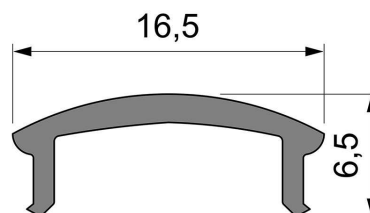

Artikel Nr.: 983522

Abdeckung F-01-12 passend für

Charakteristik

Material	Kunststoff
Farbe	
Optik	matt 75% Transmission

Abmessungen und Gewicht

Länge	1000 mm
Breite	16,5 mm
Höhe	6,5 mm
Durchmesser	
Gewicht	46 g

Montage

Befestigungsmöglichkeiten

Artikel Nr.: 983522

Cover F-01-12 suitable for

Characteristics

Material	plastic
Color	
Optic	matt 75% transmission

Dimensions & Weight

Length	1000 mm
Width	16,5 mm
Height	6,5 mm
Diameter	
Product Weight	46 g