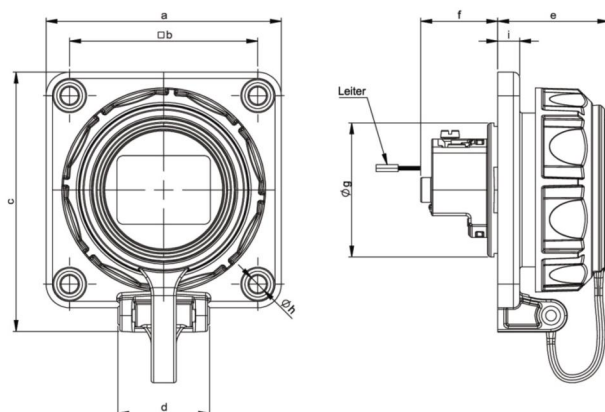

Artikel-Nr.	<b>20351-8uc</b>
Bezeichnung	<b>Schutzkontakt-Anbausteckdose 75x75 nat Shutter Deckelband IP66/68 (bronzegrün)</b>
Langbeschreibung	Schutzkontakt-Anbausteckdose 75x75 nat Shutter Deckelband IP66/68 (bronzegrün)
GTIN (EAN)	9003399277221
Ursprungsland	AT
Zolltarifnummer	85366990
Nettogewicht	0,103 kg
Verpackungsmenge	10
Mindestbestellmenge	10

ETIM 9.0	EC001325
Ausführung	Steckdose CEE 7/3 (Typ F)
Werkstoff	Kunststoff
Werkstoffgüte	Thermoplast
Flanschmaß	75x75 mm
Mit Klappdeckel	Ja
Für "erschwerete Bedingungen" nach VDE	Ja
Schutzart (IP)	IP68
Steckrichtung	gerade
Anschluss technik	Schraubklemme
Farbe	grün
Polzahl	3
Nennstrom	16 A
Nennspannung	250 V

a	75 mm
b	60 mm
c	84 mm
d	30 mm
e	36 mm
f	25 mm
g	43 mm
h	5,5 mm
i	7 mm
Leitung flexibel	1-2x2,5 mm <sup>2</sup>
Leitung starr	1-2x2,5 mm <sup>2</sup>
Kontaktschrauben	80 Ncm
Abisolierlänge	7 mm

<https://www.pcelectric.at/shop/de/?func=detail&artnr=20351-8uc>