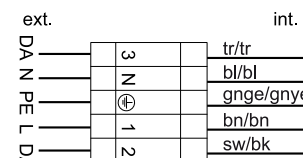

Art-Nr.: 531504 - 06/19

alvia ALIMPR DALI

- Ein / Aus -
Direktes und indirektes Licht wird gemeinsam geschaltet.

- On / Off -
Direct and indirect light is switched together.

- Ein / Aus / Dimmen -
Direktes und indirektes Licht kann gemeinsam oder getrennt im Adressierbetrieb gesteuert werden.

- On / Off / Dimming -
Direct and indirect light can be controlled together or separately in addressing mode.

- Ein / Aus / Tast-Dim -
Direktes und indirektes Licht wird gemeinsam gesteuert.

- On / Off / Touch dim -
Direct and indirect light is controlled together.

alvia ALIMPR Tast

- Ein / Aus -
Direktes und indirektes Licht wird gemeinsam geschaltet.

- On / Off -
Direct and indirect light is switched together.

- Ein / Aus / Tast-Dim -
Direktes und indirektes Licht wird getrennt gesteuert.