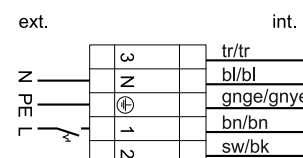

Art-Nr.: 531504 - 06/19

alvia ALIMPR DALI

- Ein / Aus -
Direktes und indirektes Licht wird gemeinsam geschaltet.

- On / Off -
Direct and indirect light is switched together.

- Ein / Aus / Dimmen -
Direktes und indirektes Licht kann gemeinsam oder getrennt im Adressierbetrieb gesteuert werden.

- On / Off / Dimming -
Direct and indirect light can be controlled together or separately in addressing mode.

- Ein / Aus / Tast-Dim -
Direktes und indirektes Licht wird gemeinsam gesteuert.

- On / Off / Touch dim -
Direct and indirect light is controlled together.

alvia ALIMPR Tast

- Ein / Aus -
Direktes und indirektes Licht wird gemeinsam geschaltet.

- On / Off -
Direct and indirect light is switched together.

- Ein / Aus / Tast-Dim -
Direktes und indirektes Licht wird getrennt gesteuert.