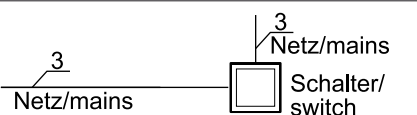

Art-Nr.: 531504 - 06/19

alvia ALIMPR DALI

- Ein / Aus -
Direktes und indirektes Licht wird gemeinsam geschaltet.

- On / Off -
Direct and indirect light is switched together.

- Ein / Aus / Dimmen -
Direktes und indirektes Licht kann gemeinsam oder getrennt im Adressierbetrieb gesteuert werden.

- On / Off / Dimming -
Direct and indirect light can be controlled together or separately in addressing mode.

- Ein / Aus / Tast-Dim -
Direktes und indirektes Licht wird gemeinsam gesteuert.

- On / Off / Touch dim -
Direct and indirect light is controlled together.