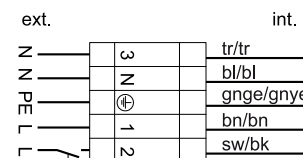

Art-Nr.: 531504 - 06/19

alvia ALIMPR DALI

- Ein / Aus -
Direktes und indirektes Licht wird gemeinsam geschaltet.

- On / Off -
Direct and indirect light is switched together.

- Ein / Aus / Dimmen -
Direktes und indirektes Licht kann gemeinsam oder getrennt im Adressierbetrieb gesteuert werden.

- On / Off / Dimming -
Direct and indirect light can be controlled together or separately in addressing mode.

- Ein / Aus / Tast-Dim -
Direktes und indirektes Licht wird gemeinsam gesteuert.

- On / Off / Touch dim -
Direct and indirect light is controlled together.

alvia ALIMPR Tast

- Ein / Aus -
Direktes und indirektes Licht wird gemeinsam geschaltet.

- On / Off -
Direct and indirect light is switched together.

- Ein / Aus / Tast-Dim -
Direktes und indirektes Licht wird getrennt gesteuert.