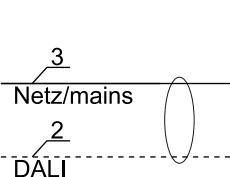

Art-Nr.: 531504 - 06/19

alvia ALIMPR DALI

- Ein / Aus -
Direktes und indirektes Licht wird gemeinsam geschaltet.

- On / Off -
Direct and indirect light is switched together.

- Ein / Aus / Dimmen -
Direktes und indirektes Licht kann gemeinsam oder getrennt im Adressierbetrieb gesteuert werden.

- On / Off / Dimming -
Direct and indirect light can be controlled together or separately in addressing mode.

- Ein / Aus / Tast-Dim -
Direktes und indirektes Licht wird gemeinsam gesteuert.

- On / Off / Touch dim -
Direct and indirect light is controlled together.

alvia ALIMPR Tast

- Ein / Aus -
Direktes und indirektes Licht wird gemeinsam geschaltet.

- On / Off -
Direct and indirect light is switched together.

- Ein / Aus / Tast-Dim -
Direktes und indirektes Licht wird getrennt gesteuert.