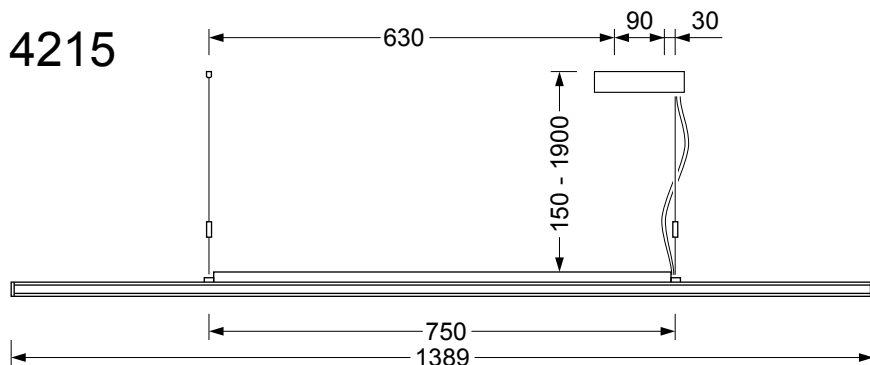

ALIMP

4215

Diese Leuchte enthält ein Leuchtmittel der Energieeffizienzklasse C
This luminaire contains a light source of energy efficiency class C

Regiolux GmbH
Hellinger Str. 3
D-97486 Königsberg/Bay.
T 09525 89-0
<http://www.regiolux.de>
info@regiolux.de

Achtung:
Leuchte nicht öffnen!
Garantieverlust!

Attention:
Don't open the luminaire!
Loss of Guarantee!

Attention:
N'est pas ouvrir le luminaire!
Perte de garantie!

Atención:
Non abrir la luminara!
Pérdida de garantía!

Art-Nr.: 531504 - 06/19

alvia ALIMPR DALI

- Ein / Aus -
Direktes und indirektes Licht wird gemeinsam geschaltet.

- On / Off -
Direct and indirect light is switched together.

- Ein / Aus / Dimmen -
Direktes und indirektes Licht kann gemeinsam oder getrennt im Adressierbetrieb gesteuert werden.

- On / Off / Dimming -
Direct and indirect light can be controlled together or separately in addressing mode.

- Ein / Aus / Tast-Dim -
Direktes und indirektes Licht wird gemeinsam gesteuert.

- On / Off / Touch dim -
Direct and indirect light is controlled together.

alvia ALIMPR Tast

- Ein / Aus -
Direktes und indirektes Licht wird gemeinsam geschaltet.

- On / Off -
Direct and indirect light is switched together.

- Ein / Aus / Tast-Dim -
Direktes und indirektes Licht wird getrennt gesteuert.

- On / Off / Touch dim -
Direct and indirect light is controlled separately.