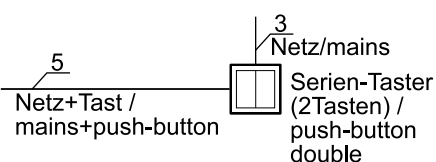

Art-Nr.: 531504 - 06/19

alvia ALIMPR DALI

- Ein / Aus -
Direktes und indirektes Licht wird gemeinsam geschaltet.

- On / Off -
Direct and indirect light is switched together.

- Ein / Aus / Dimmen -
Direktes und indirektes Licht kann gemeinsam oder getrennt im Adressierbetrieb gesteuert werden.

- On / Off / Dimming -
Direct and indirect light can be controlled together or separately in addressing mode.

- Ein / Aus / Tast-Dim -
Direktes und indirektes Licht wird gemeinsam gesteuert.

- On / Off / Touch dim -
Direct and indirect light is controlled together.

alvia ALIMPR Tast

- Ein / Aus -
Direktes und indirektes Licht wird gemeinsam geschaltet.

- On / Off -
Direct and indirect light is switched together.

- Ein / Aus / Tast-Dim -
Direktes und indirektes Licht wird getrennt gesteuert.

- On / Off / Touch dim -
Direct and indirect light is controlled separately.