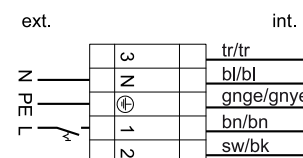

Art-Nr.: 531504 - 06/19

alvia ALIMPR DALI

- Ein / Aus -
Direktes und indirektes Licht wird gemeinsam geschaltet.

- On / Off -
Direct and indirect light is switched together.

- Ein / Aus / Dimmen -
Direktes und indirektes Licht kann gemeinsam oder getrennt im Adressierbetrieb gesteuert werden.

- On / Off / Dimming -
Direct and indirect light can be controlled together or separately in addressing mode.

- Ein / Aus / Tast-Dim -
Direktes und indirektes Licht wird gemeinsam gesteuert.

- On / Off / Touch dim -
Direct and indirect light is controlled together.

alvia ALIMPR Tast

- Ein / Aus -
Direktes und indirektes Licht wird gemeinsam geschaltet.

- On / Off -
Direct and indirect light is switched together.

- Ein / Aus / Tast-Dim -
Direktes und indirektes Licht wird getrennt gesteuert.