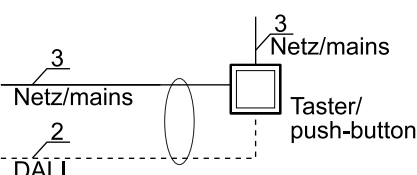

Art-Nr.: 531504 - 06/19

alvia ALIMPR DALI

- Ein / Aus -
Direktes und indirektes Licht wird gemeinsam geschaltet.

- On / Off -
Direct and indirect light is switched together.

- Ein / Aus / Dimmen -
Direktes und indirektes Licht kann gemeinsam oder getrennt im Adressierbetrieb gesteuert werden.

- On / Off / Dimming -
Direct and indirect light can be controlled together or separately in addressing mode.

- Ein / Aus / Tast-Dim -
Direktes und indirektes Licht wird gemeinsam gesteuert.

- On / Off / Touch dim -
Direct and indirect light is controlled together.

alvia ALIMPR Tast

- Ein / Aus -
Direktes und indirektes Licht wird gemeinsam geschaltet.

- On / Off -
Direct and indirect light is switched together.

- Ein / Aus / Tast-Dim -
Direktes und indirektes Licht wird getrennt gesteuert.