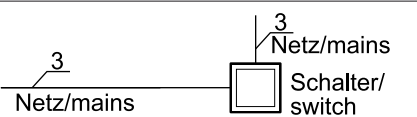

Art-Nr.: 531504 - 06/19

alvia ALIMPR DALI

- Ein / Aus -
Direktes und indirektes Licht wird gemeinsam geschaltet.

- On / Off -
Direct and indirect light is switched together.

- Ein / Aus / Dimmen -
Direktes und indirektes Licht kann gemeinsam oder getrennt im Adressierbetrieb gesteuert werden.

- On / Off / Dimming -
Direct and indirect light can be controlled together or separately in addressing mode.

- Ein / Aus / Tast-Dim -
Direktes und indirektes Licht wird gemeinsam gesteuert.

- On / Off / Touch dim -
Direct and indirect light is controlled together.

alvia ALIMPR Tast

- Ein / Aus -
Direktes und indirektes Licht wird gemeinsam geschaltet.

- On / Off -
Direct and indirect light is switched together.

- Ein / Aus / Tast-Dim -
Direktes und indirektes Licht wird getrennt gesteuert.