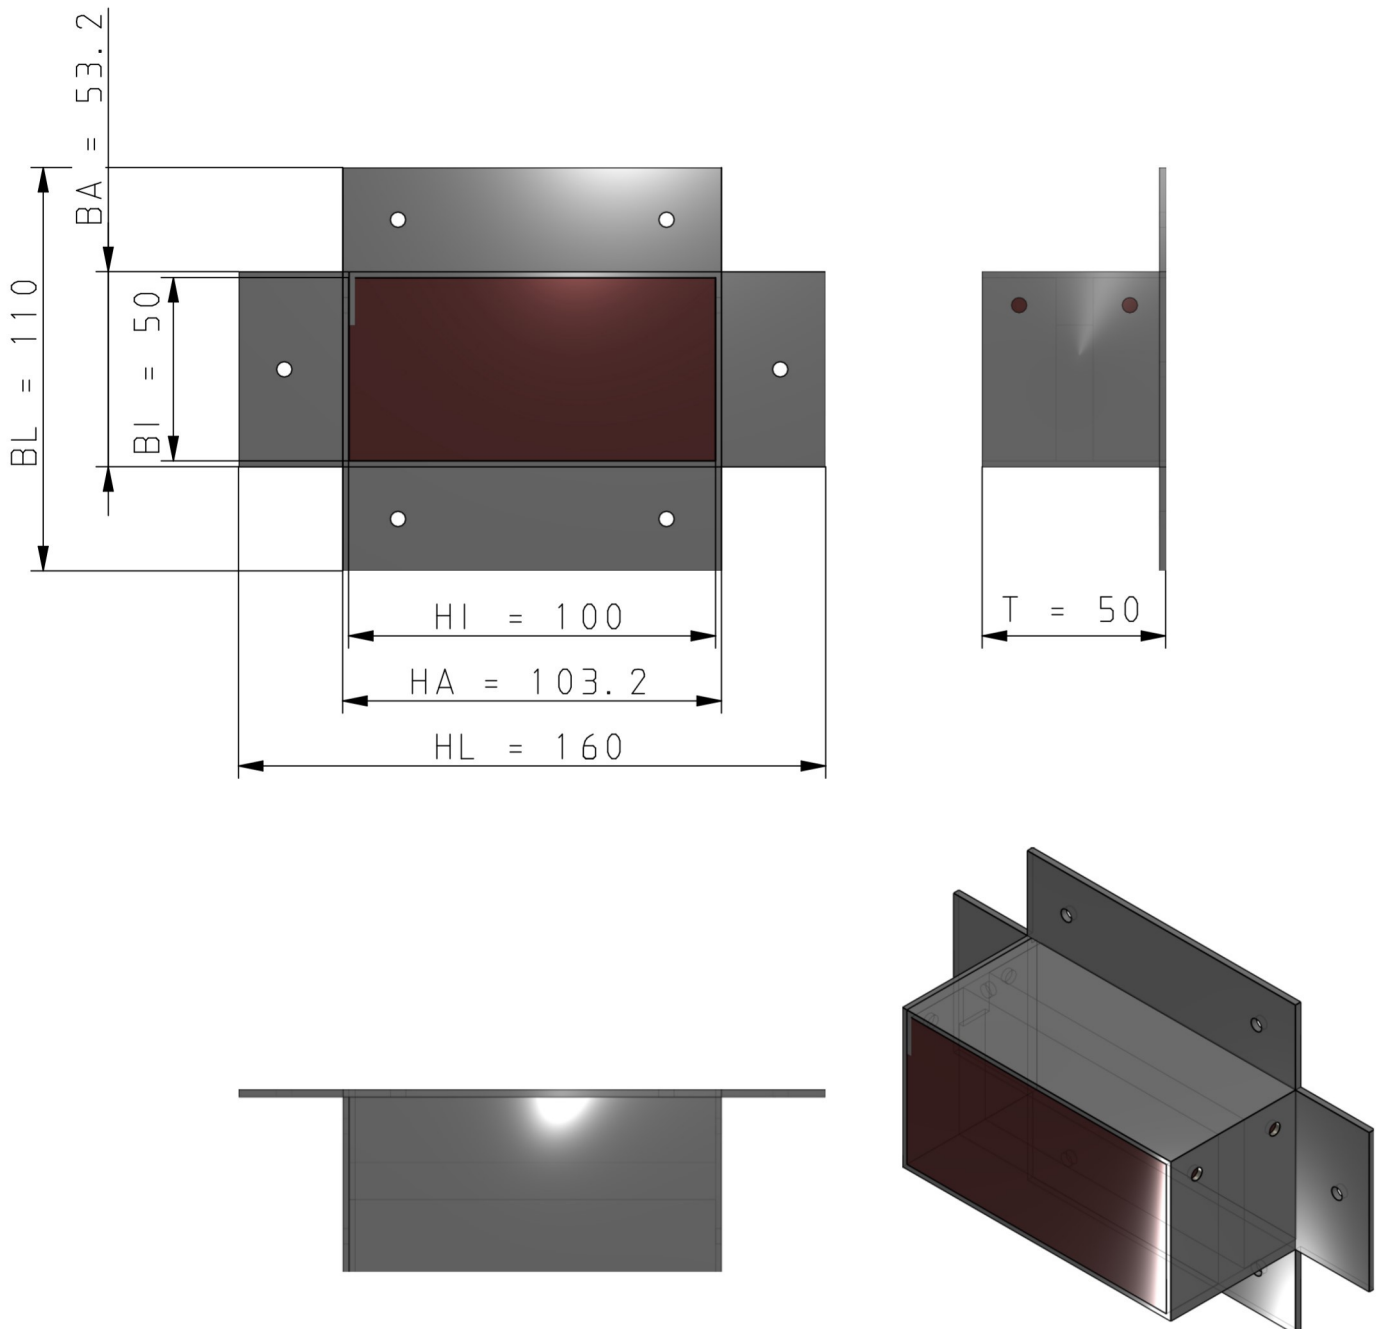

## Maßzeichnungen Instafix® BKI Installationskanal

Artikelnummer: IFKS110050w

Instafix® BKI Kabelausführung mit BS-Stein, 1 Set, 100x50x50mm, reinweiß  
GTIN 4251636715783

Maßzeichnungen:

Einfach. Sicher. Für alle.