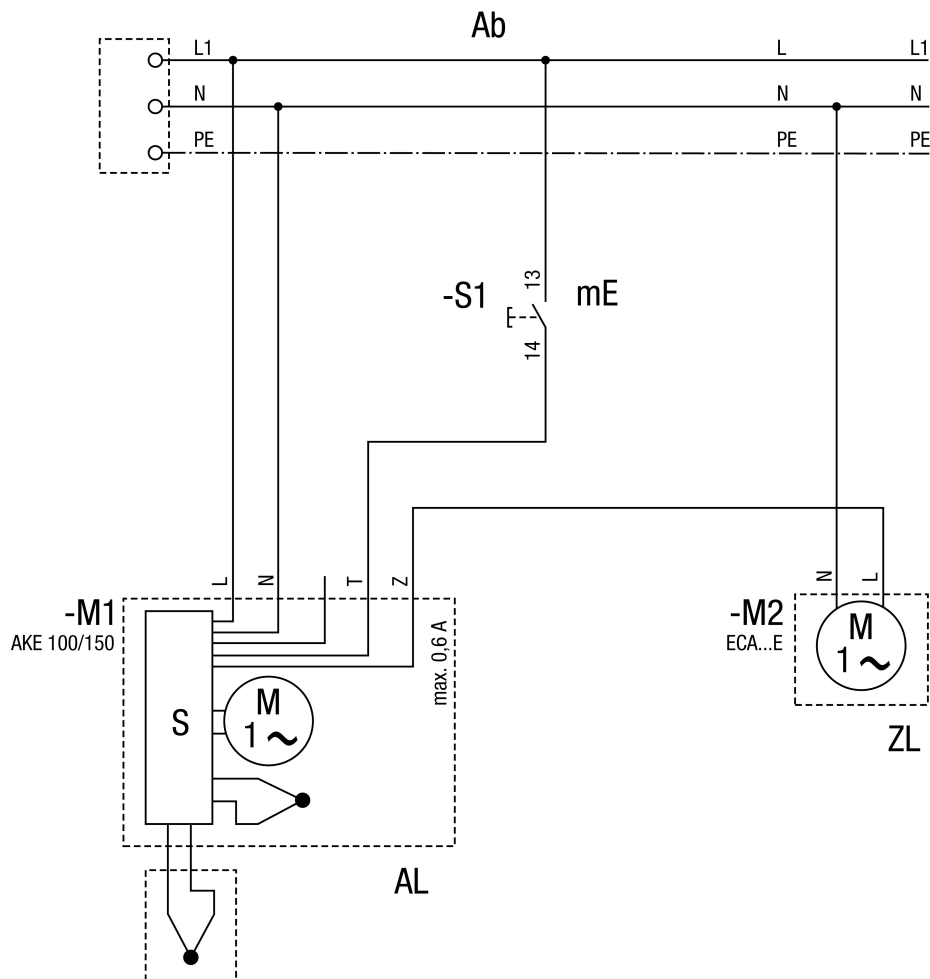

AKE 150

- Ab - Absicherung bauseits
- mE - Option manuelles Einschalten
- S - Steuerung
- AL - Abluft
- ZL - Option Zuluft