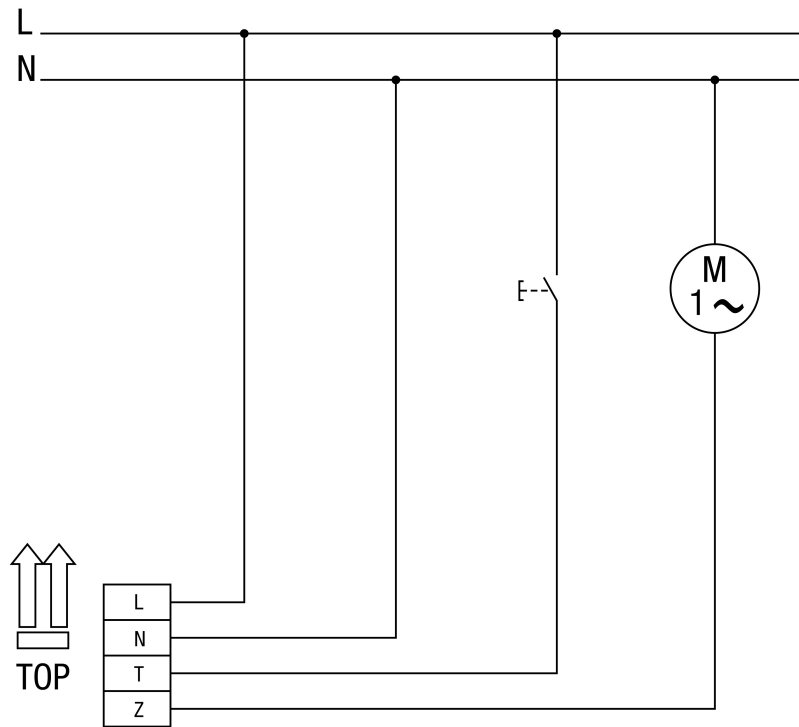

AKE 150

- Ab - Absicherung bauseits
- mE - Option manuelles Einschalten
- S - Steuerung
- AL - Abluft
- ZL - Option Zuluft