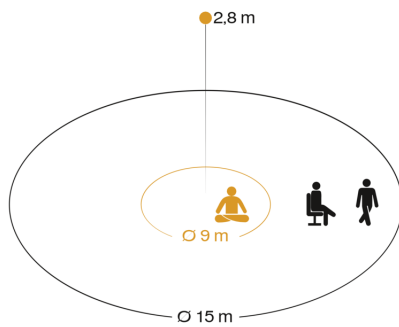

Technische Daten

Abmessungen (L x B x H)	142 x 142 x 45 mm	optimale Montagehöhe	2,8 m
Mit Bewegungsmelder	Ja	HF-Technik	7,2 GHz
Herstellergarantie	5 Jahre	Erfassung	ggf. durch Glas, Holz und Leichtbauwände
Einstellungen via	Connect Bluetooth Mesh, Web-Interface	Erfassungswinkel	360 °
Mit Fernbedienung	Nein	Öffnungswinkel	160 °
Variante	IP - Aufputz	segmentweise Ausblendung	Nein
VPE1, EAN	4007841081850	Elektronische Skalierbarkeit	Ja
Anwendung, Ort	Innenbereich	Mechanische Skalierbarkeit	Nein
Anwendung, Raum	Großraumbüro, Hotelzimmer, Klassenzimmer, Konferenzraum / Besprechungsraum	Reichweite Radial	Ø 15 m (177 m ²)
Farbe	Weiß	Reichweite Tangential	Ø 15 m (177 m ²)
Inkl. Eckwandhalter	Nein	Reichweite Präsenz	Ø 15 m (177 m ²)
Montageort	Decke	Reichweite True Presence	Ø 9 m (64 m ²)
Montageart	Aufputz	Sendeleistung	< 10 mW
Schutzart	IP20	Funktionen	Bewegungssensor, Lichtsensor, Präsenzfunktion, Präsenzmelderlogik

Dämmerungseinstellung	2 – 2000 lx
Hauptlicht einstellbar	Ja
Dämmerungseinstellung Teach	Ja
Vernetzung	Ja
Vernetzung via	Bluetooth Mesh Connect

Sensorerfassungsbereich

Mögliche Montagehöhe: 2,00 m – 12,00 m
Orange: True Presence
Schwarz: Bewegung und Präsenz