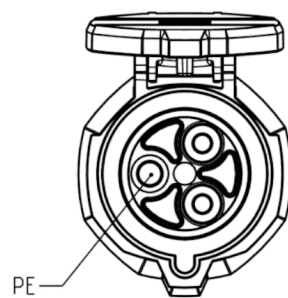

Uhrzeitstellung 9h

Bohrbild