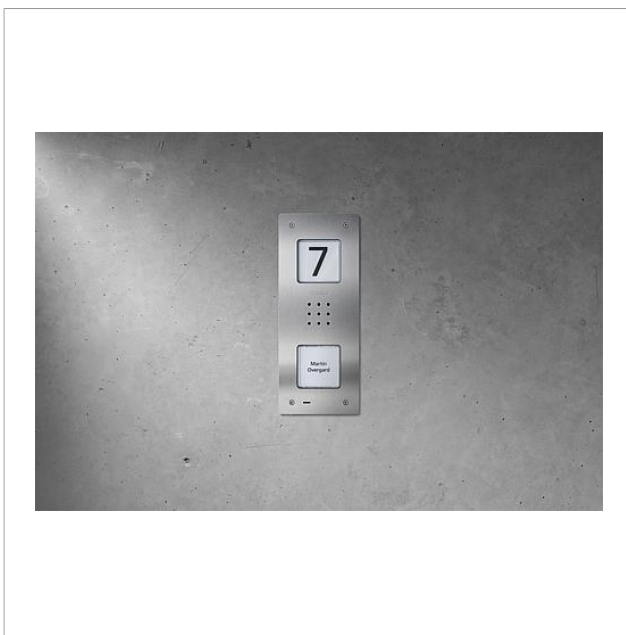

Audio-Türstation Siedle
Compact Unterputz
CAU 850-1-0 E

210009117-00

Produktbeschreibung

Audio-Türstation Siedle Compact Unterputz, für die Installation im In-Home-Bus. Mit den Funktionen Rufen, Sprechen und Tür öffnen.

Leistungsmerkmale:

- integrierter Türlautsprecher
- Sprachlautstärke einstellbar
- Anzahl integrierter Ruftasten: 1
- akustische Tastenquittierung aktivierbar
- hinterleuchtete Namensschilder frontseitig wechselbar
- hinterleuchtetes Infoschild für Hausnummer, Logos, Öffnungszeiten etc.
- für die Unterputzmontage mit Verblendung aus gebürstetem Edelstahl

Artikelinformationen

Artikel-Bezeichnung	Artikelbeschreibung	Farbe/Material	KG Artikel-Nr.
CAU 850-1-0 E	Audio-Türstation Siedle Compact Unterputz	Edelstahl gebürstet	A 210009117-00

Ersatzteile

Artikel-Bezeichnung	Artikelbeschreibung	Farbe/Material	KG	Artikel-Nr.
CA 812-..., CA/CAU 850-..., CV 850-x-03, Mikrofon CVU 850-...		Sonstiges	E	200029868-00
CA 812-..., BCV/BCVU/CA/CAU/CV/CVU/ Lautsprecher STA/STV 850-...		Sonstiges	E	200029867-00
CA 812-1, CA/CAU 850-1, BCV/BCVU/ CV/CVU 850-1-...	Namensschild-Oberteil	Glasklar	E	200029864-00
CA 812-1, CA/CAU 850-1, BCV/BCVU/ CV/CVU 850-1-...	Schrifteinlage für Namensschild	Weiß	E	200029869-00

Audio-Türstation Siedle
Compact Unterputz
CAU 850-1-0 E

210009117

Seite 2

Zeichnungen / Montage

Audio-Türstation Siedle
Compact Unterputz
CAU 850-1-0 E

210009117

Seite 3

Weitere Dokumente