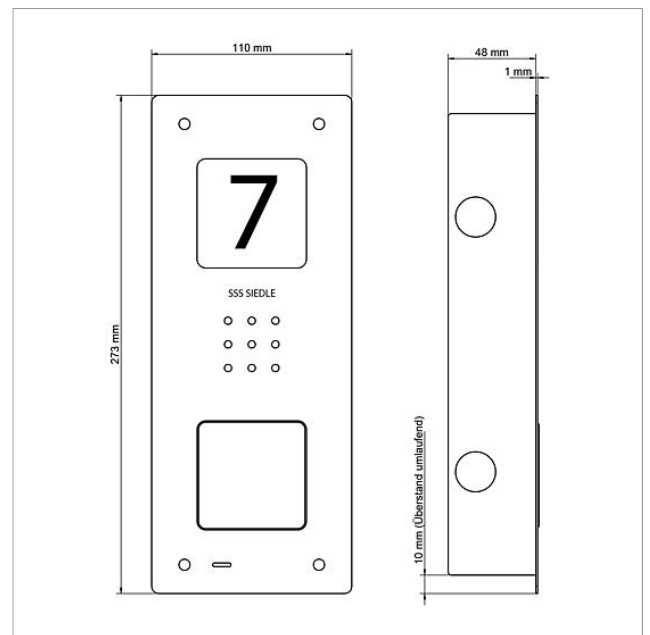

Audio-Türstation Siedle
Compact Unterputz
CAU 850-1-0 E

210009117-00

Produktbeschreibung

Audio-Türstation Siedle Compact Unterputz, für die Installation im In-Home-Bus. Mit den Funktionen Rufen, Sprechen und Tür öffnen.

Technische Daten

Kontaktart:	Schließer 24 V, 2 A
Schutzart:	IP 54
Umgebungstemperatur:	-20 °C bis +55 °C
Abmessungen Frontplatte (mm) B x H x T:	110 x 273 x 1
Abmessungen Gehäuse (mm) B x H x T:	85 x 253 x 48

Artikelinformationen

Artikel-Bezeichnung	Artikelbeschreibung	Farbe/Material	KG Artikel-Nr.
CAU 850-1-0 E	Audio-Türstation Siedle Compact Unterputz	Edelstahl gebürstet	A 210009117-00

Ersatzteile

Artikel-Bezeichnung	Artikelbeschreibung	Farbe/Material	KG	Artikel-Nr.
CA 812-..., CA/CAU 850-..., CV 850-x-03, Mikrofon CVU 850-...		Sonstiges	E	200029868-00
CA 812-..., BCV/BCVU/CA/CAU/CV/CVU/ Lautsprecher STA/STV 850-...		Sonstiges	E	200029867-00
CA 812-1, CA/CAU 850-1, BCV/BCVU/ CV/CVU 850-1-...	Namensschild-Oberteil	Glasklar	E	200029864-00
CA 812-1, CA/CAU 850-1, BCV/BCVU/ CV/CVU 850-1-...	Schrifteinlage für Namensschild	Weiß	E	200029869-00

Audio-Türstation Siedle
Compact Unterputz
CAU 850-1-0 E

210009117

Seite 2

Zeichnungen / Montage

Audio-Türstation Siedle
Compact Unterputz
CAU 850-1-0 E

210009117

Seite 3

Weitere Dokumente