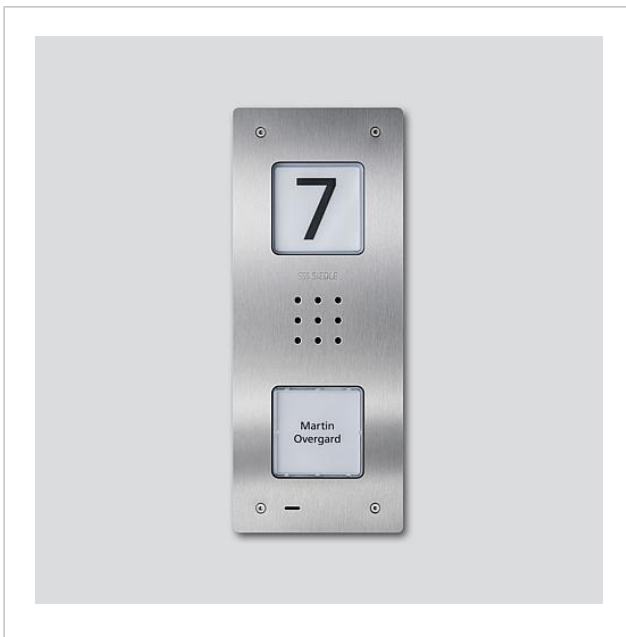

Audio-Türstation Siedle
Compact Unterputz
CAU 850-1-0 E

210009117-00

Produktbeschreibung

Audio-Türstation Siedle Compact Unterputz, für die Installation im In-Home-Bus. Mit den Funktionen Rufen, Sprechen und Tür öffnen.

Leistungsmerkmale:

- integrierter Türlautsprecher
- Sprachlautstärke einstellbar
- Anzahl integrierter Ruftasten: 1
- akustische Tastenquittierung aktivierbar
- hinterleuchtete Namensschilder frontseitig wechselbar
- hinterleuchtetes Infoschild für Hausnummer, Logos, Öffnungszeiten etc.
- für die Unterputzmontage mit Verblendung aus gebürstetem Edelstahl

Artikelinformationen

Artikel-Bezeichnung	Artikelbeschreibung	Farbe/Material	KG Artikel-Nr.
CAU 850-1-0 E	Audio-Türstation Siedle Compact Unterputz	Edelstahl gebürstet	A 210009117-00

Ersatzteile

Artikel-Bezeichnung	Artikelbeschreibung	Farbe/Material	KG	Artikel-Nr.
CA 812-..., CA/CAU 850-..., CV 850-x-03, Mikrofon CVU 850-...		Sonstiges	E	200029868-00
CA 812-..., BCV/BCVU/CA/CAU/CV/CVU/ Lautsprecher STA/STV 850-...		Sonstiges	E	200029867-00
CA 812-1, CA/CAU 850-1, BCV/BCVU/ CV/CVU 850-1-...	Namensschild-Oberteil	Glasklar	E	200029864-00
CA 812-1, CA/CAU 850-1, BCV/BCVU/ CV/CVU 850-1-...	Schrifteinlage für Namensschild	Weiß	E	200029869-00

Audio-Türstation Siedle
Compact Unterputz
CAU 850-1-0 E

210009117

Seite 2

Zeichnungen / Montage

Audio-Türstation Siedle
Compact Unterputz
CAU 850-1-0 E

210009117

Seite 3

Weitere Dokumente