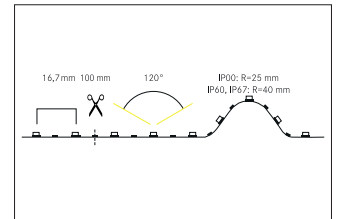

Artikel-Nr. 15203001

, RGB, Länge: 5000.0 mm : 14.4 W/m, Diese Leuchte enthält eingebaute LED-Lampen. Die Lampen können in der Leuchte nicht ausgetauscht werden.

Artikel-Nr.	15203001
Stand:	23.06.2021 12:05