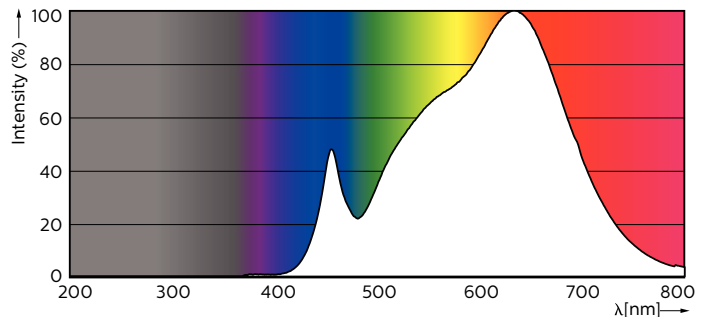

MASTER LEDspot ExpertColor MV 50W GU10 930 25D