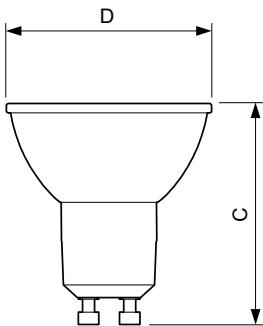

Produkt Daten

Allgemeine Eigenschaften		Ähnlichste Farbtemperatur (Nom)	
Socket	GU10 [GU10]		3000 K
Nennlebensdauer (Nom)	40000 h	Nennlichtausbeute (Nom)	68.00 lm/W
Schaltzyklus	50000X	Farbkonsistenz	<3
Technischer Typ	5.5-50W	Farbwiedergabeindex (Nom.)	97
		Restlichtstrom am Ende der Nennlebensdauer (Nom)	70 %
		Lichtstrom im 90° Winkel	375 lm
Lichttechnische Daten		Elektrische Kenndaten	
Farbcode	930 [CCT von 3000 K]	Eingangsfrequenz	50 bis 60 Hz
Ausstrahlungswinkel (Nom)	25 °	Power (Rated) (Nom)	5.5 W
Lichtstrom (Nom)	375 lm	Lampenstrom (Nom)	30 mA
Nennlichtstrom (Nom)	375 lm	Äquivalente Leistung	50 W
Lichtstärke (Nom)	1000 cd	Startzeit (Nom)	0.5 s
Lichtfarbe	Weiß (WH)		
Nenn-Abstrahlungswinkel	25 °		

Abmessungsskizzen

GU10 230V5.5W-50W350lm25D 3000K GU10 Dim

Product	D	C
MASTER LED ExpertColor LED ExpertColor 5.5-50W GU10 930 25D	50 mm	54 mm

Photometrische Daten

MASTER LEDspot ExpertColor MV 50W GU10 930 25D