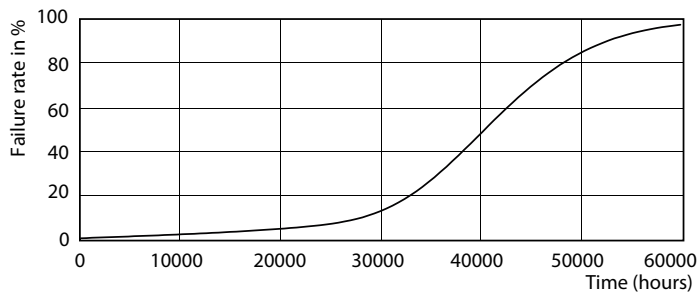

Lebensdauer

MASTER LEDspot ExpertColor MV 35W GU10 25D