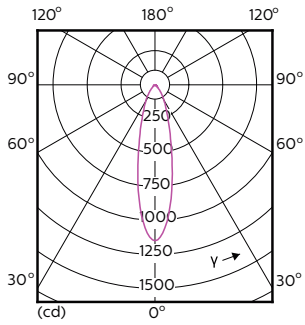

MASTER LEDspot GU10 ExpertColor

Photometrische Daten

MASTER LEDspot ExpertColor MV 50W GU10 930 25D