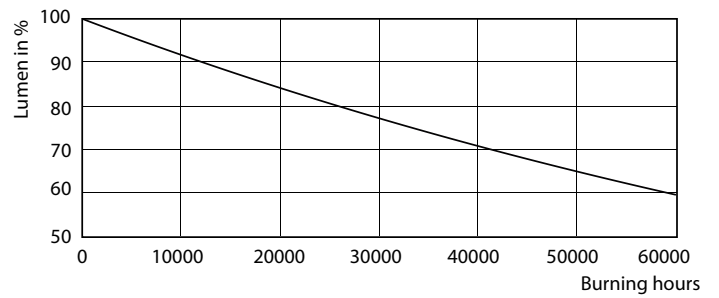

MASTER LEDspot GU10 ExpertColor

MASTER LED ExpertColor LED ExpertColor 5.5-50W GU10 930 25D

Der beste und schönste LEDspot für den Profi: Der MASTER LEDspot ExpertColor ist ideal für den 24/7 Betrieb dank seiner langen Nutzlebensdauer von 40.000 Stunden geeignet. Der MASTER LEDspot ExpertColor schafft zudem ein warmes und komfortables Ambiente im Gastgewerbe, Eigenheim und Restaurant. Es erreicht dieses Ambiente durch ein angepasstes Farbspektrum, welches dem von Halogen ähnlich ist, einen hohem Farbwiedergabeindex sowie leistungsstarker Dimmfunktion. Das Ergebnis? Ein wundervolles Beleuchtungserlebnis. Darüber hinaus ist das innovative Linsendesign ohne Einfassung durch ihr sauberes und klares Aussehen für nahezu jede Inneneinrichtung geeignet.

Produkt Daten

Allgemeine Eigenschaften		Ähnlichste Farbtemperatur (Nom)	
Socket	GU10 [GU10]		3000 K
Nennlebensdauer (Nom)	40000 h	Nennlichtausbeute (Nom)	68.00 lm/W
Schaltzyklus	50000X	Farbkonsistenz	<3
Technischer Typ	5.5-50W	Farbwiedergabeindex (Nom.)	97
		Restlichtstrom am Ende der Nennlebensdauer (Nom)	70 %
		Lichtstrom im 90° Winkel	375 lm
Lichttechnische Daten		Elektrische Kenndaten	
Farbcode	930 [CCT von 3000 K]	Eingangsfrequenz	50 bis 60 Hz
Ausstrahlungswinkel (Nom)	25 °	Power (Rated) (Nom)	5.5 W
Lichtstrom (Nom)	375 lm	Lampenstrom (Nom)	30 mA
Nennlichtstrom (Nom)	375 lm	Äquivalente Leistung	50 W
Lichtstärke (Nom)	1000 cd	Startzeit (Nom)	0.5 s
Lichtfarbe	Weiß (WH)		
Nenn-Abstrahlungswinkel	25 °		

MASTER LEDspot GU10 ExpertColor

Photometrische Daten

MASTER LEDspot ExpertColor MV 50W GU10 930 25D

Lebensdauer

MASTER LEDspot ExpertColor MV 35W GU10 25D

MASTER LEDspot ExpertColor MV 35W GU10 25D