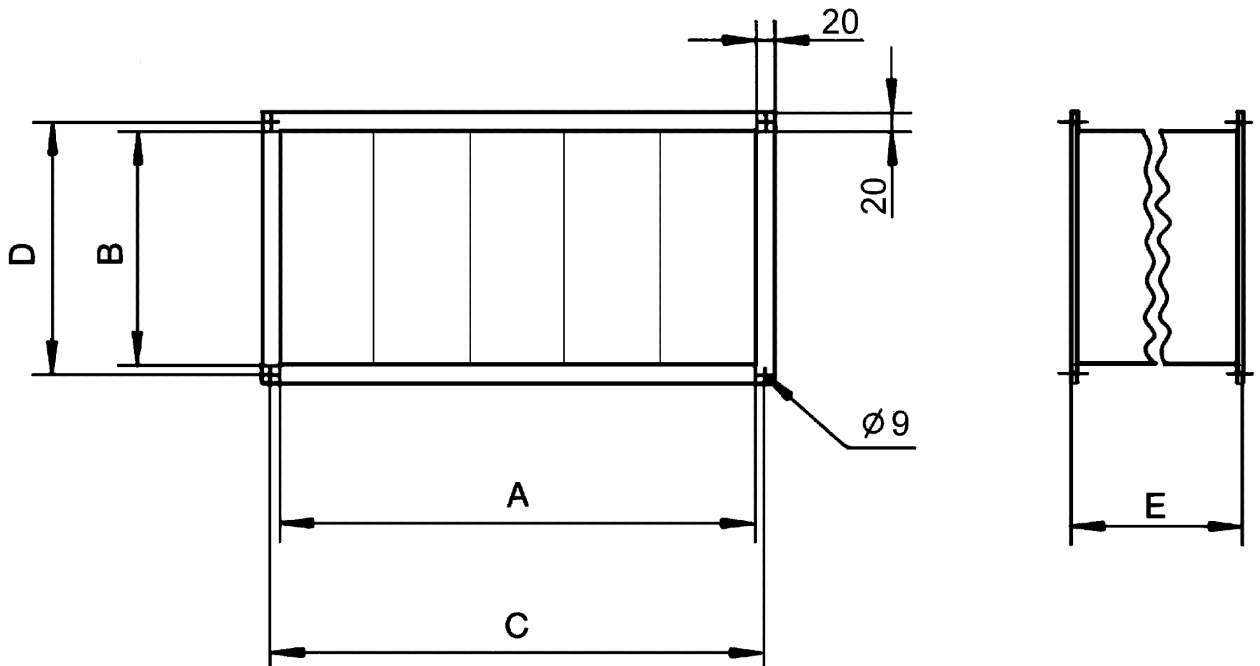

## Technische Daten

Einbauort	Kanal
Einbaulage	senkrecht / waagrecht
Material Gehäuse	Stahlblech, verzinkt
Gewicht	14,3 kg
Filterklasse	G4
Kanalmaß	700 mm x 400 mm
Breite	740 mm
Höhe	440 mm
Tiefe	600 mm
Fördermitteltemperatur bei $I_{Max}$	70 °C
Verpackungseinheit	1 Stück
Sortiment	D
GTIN (EAN)	4012799490357

# TFP 35

Maßzeichnung [mm]

A	B	C	D	E
700	400	720	420	600