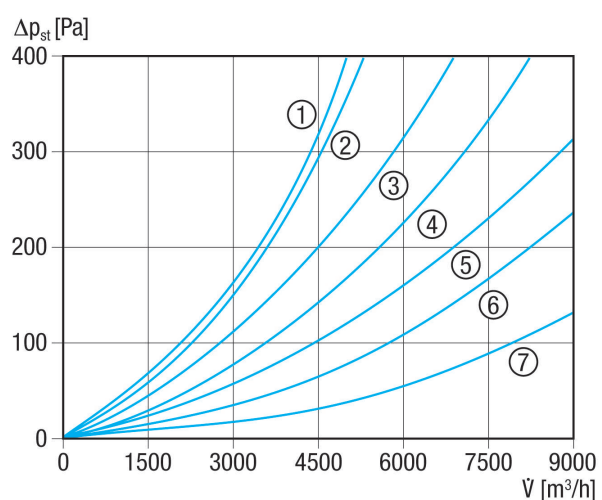

Kennlinie Druckverluste TFP

- ① TFP 22
- ② TFP 25
- ③ TFP 28
- ④ TFP 31
- ⑤ TFP 35
- ⑥ TFP 50
- ⑦ TFP 56