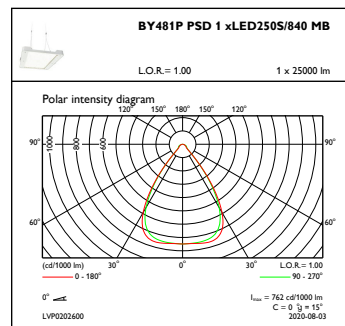

Elektrische Kenndaten

Eingangsspannung	220-240 V
Eingangsfrequenz	50 bis 60 Hz
Einschaltstrom	4,8 A
Einschaltzeit	2,3 ms
Leistungsfaktor (min.)	0,9

Dimmen

Dimmbar	Ja
---------	----

Mechanische Kenndaten

Gehäusematerial	Aluminium
Reflektor-Material	-
Optisches Material	Polycarbonat
Material optische Abdeckung/Linse	Polykarbonat
Befestigungsmaterial	Stahl
Ausführung optische Abdeckung	Klar
Gesamte Länge	600 mm
Gesamte Breite	490 mm
Gesamte Höhe	85 mm
Farbe	Silber RAL 9006
Abmessungen (Höhe x Breite x Tiefe)	85 x 490 x 600 mm (3.3 x 19.3 x 23.6 in)

GentleSpace Gen3

Abmessungsskizzen

GentleSpace gen3 BY480P-BY483P

Photometrische Daten

IFGU1_BY481PPSD1xLED250S840MB

OFPC1_BY481PPSD1xLED250S840MB