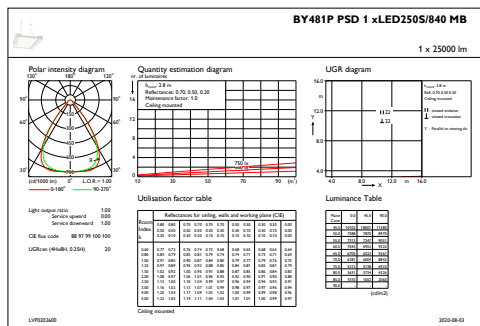

Elektrische Kenndaten

Eingangsspannung	220-240 V
Eingangsfrequenz	50 bis 60 Hz
Einschaltstrom	4,8 A
Einschaltzeit	2,3 ms
Leistungsfaktor (min.)	0,9

Dimmen

Dimmbar	Ja
---------	----

Mechanische Kenndaten

Gehäusematerial	Aluminium
Reflektor-Material	-
Optisches Material	Polycarbonat
Material optische Abdeckung/Linse	Polykarbonat
Befestigungsmaterial	Stahl
Ausführung optische Abdeckung	Klar
Gesamte Länge	600 mm
Gesamte Breite	490 mm
Gesamte Höhe	85 mm
Farbe	Silber RAL 9006
Abmessungen (Höhe x Breite x Tiefe)	85 x 490 x 600 mm (3.3 x 19.3 x 23.6 in)

Anwendungsparameter

Umgebungstemperaturbereich	-30 bis +45 °C
Bemessungs-Umgebungstemperatur	45 °C
Maximaler Dimmlevel	10%
Geeignet zum häufigen An- und Ausschalten	Nein

Produktdaten

Gesamt-Produktcode	871869940744500
Bestell-Produktname	BY481P LED250S/840 PSD MB PC SI
EAN/UPC - Produkt	8718699407445
Bestellcode	40744500
Anzahl pro Verpackung	1
SAP-Zähler - Pakete pro Außenkarton	1
SAP-Material	910500465550
Nettogewicht (Einzelteil)	11,000 kg

GentleSpace Gen3

Abmessungsskizzen

GentleSpace gen3 BY480P-BY483P

Photometrische Daten

IFGU1_BY481PPSD1xLED250S840MB

OFPC1_BY481PPSD1xLED250S840MB