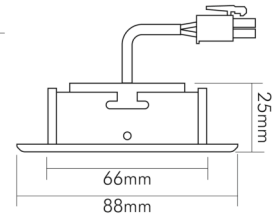

DATENBLATT

A 5068 T Flat weiss-matt 8W 930 38° dim C

LED Downlight A 5068 T Flat, COB LED, schwenkbar

nobile

Artikelnummer	1856861023
GTIN	4044538063089

□

Abdeckung der Leuchte mit Wärmedämmmaterial möglich	nein

ENERGIEVERBRAUCHSKENNZEICHNUNG

Energieeffizienzklasse	F
Artikelnummer der Lichtquelle	1856865023
EPREL-Registrierungsnummer	931592

LICHTTECHNISCHE EIGENSCHAFTEN

Lichtkegel	mediumstrahlend 21-40°
Lichtquellentyp	DLS/NMLS
Ungebündeltes [NDLS] oder gebündeltes Licht [DLS]	DLS
Farbtemperatur	3000 K
Lichtfarbe	warmweiß
Gesamtlichtstrom	900 lm
Nutzlichtstrom [Φ_{use}]	800 lm
Nutzlichtstrom [Φ_{use}] bezogen auf	schmalem Kegel (90°)
Ausstrahlwinkel	38°
Farbabstand [McAdam]	3 SDCM
Farbwiedergabeindex Ra	90
Farbwiedergabeindex R9	68
Farbwertanteil [x]	0,4355
Farbwertanteil [y]	0,4042

Stand:
05.09.2022
18:03:00