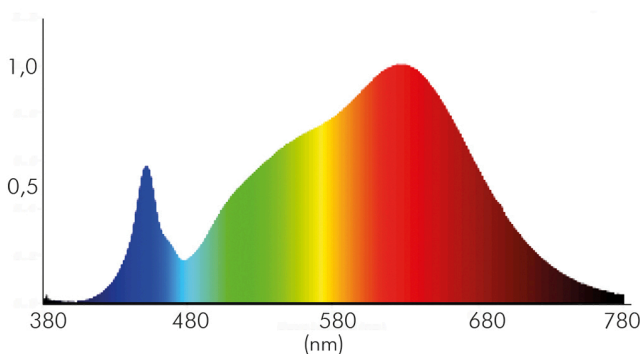

A 5068 T Flat weiss-matt 8W 930 38° dim C

LED Downlight A 5068 T Flat, COB LED, schwenkbar

Bildschirmarbeitsplatztauglich nach EN 12464-1	nein
Spitzen-Lichtstärke	1400 cd
Lichtverteiler	Reflektor
L80B10 - Lebensdauer bei 25 °C	50000 h
L70B50 - Lebensdauer bei 25°C	50000 h
Lebensdauerfaktor	0,9
Lichtstromerhalt	0,96
Verwendete Beleuchtungstechnologie	LED
Farbe steuerbar (RGB)	nein
Blendschutzschild	nein
Hülle	keine Hülle
Farblich abstimmbare Lichtquelle	nein
Farbtemperatur einstellbar	nein
Lichtquelle mit hoher Leuchtdichte	nein
Lichtverteilung	symmetrisch
Lichtaustritt	direkt
Leuchtmittel	COB LED
Geeignet für Leuchtmittellanzahl	1

Spektrale Strahlungsverteilung (250..800 nm) - Diagramm

ELEKTRISCHE EIGENSCHAFTEN

Art des Betriebsgerätes	LED Betriebsgerät
Lampenleistung	8 W
Vernetzte Lichtquelle [CLS]	nein
Nennspannung des Betriebsgerätes [AC]	220 - 240 V
Fassung	sonstige

Stand:
05.09.2022
18:03:00