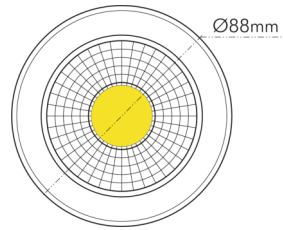

DATENBLATT

A 5068 T Flat weiss-matt 8W 930 38° dim C

LED Downlight A 5068 T Flat, COB LED, schwenkbar

nobile

Artikelnummer	1856861023
GTIN	4044538063089

□

Abdeckung der Leuchte mit Wärmedämmmaterial möglich	nein

ENERGIEVERBRAUCHSKENNZEICHNUNG

Energieeffizienzklasse	F
Artikelnummer der Lichtquelle	1856865023
EPREL-Registrierungsnummer	931592

LICHTTECHNISCHE EIGENSCHAFTEN

Lichtkegel	mediumstrahlend 21-40°
Lichtquellentyp	DLS/NMLS
Ungebündeltes [NDLS] oder gebündeltes Licht [DLS]	DLS
Farbtemperatur	3000 K
Lichtfarbe	warmweiß
Gesamtlichtstrom	900 lm
Nutzlichtstrom [Φ_{use}]	800 lm
Nutzlichtstrom [Φ_{use}] bezogen auf	schmalem Kegel (90°)
Ausstrahlwinkel	38°
Farbabstand [McAdam]	3 SDCM
Farbwiedergabeindex Ra	90
Farbwiedergabeindex R9	68
Farbwertanteil [x]	0,4355
Farbwertanteil [y]	0,4042

Stand:
05.09.2022
18:03:00