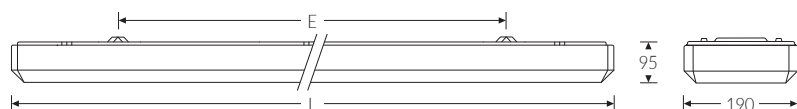

ALSF+EUROLINE AQUA

Anbauleuchten

FLUOLITE
KOMPETENZ IN LICHT & LEUCHTEN

EURO-LINE-P Aqua 236 EVG | Artikelnummer 60151586

PMMA
650°C

HB

IP54

Feuchtraum-Anbauleuchte, elektronisches Vorschaltgerät EVG, für Leuchtstofflampe 2xT26 36W. Gehäuse glasfaserverstärktes Polyester, hellgrau, schwer entflammbar. Hochwertige umlaufende Dichtung (EPDM) mit hoher Feuchtigkeits- und thermische Beständigkeit. Eingebauter Geräteträger/Reflektor aus Stahlblech weiß. Prismatische Wanne/Abdeckung aus Acrylglas (PMMA), klar mit abgeschrägten Kanten. Sicherer und stabiler Halt der Wanne/Abdeckung durch innenliegende Verschlussstechnik. Zwei Einführungen mit Würgestopfen für Netzzuleitung mittig an der Unterseite der Leuchte. Kabelraum für Standard-Einzelleitung (NYM) bei Stirnseitige Zuführung der Netzzuleitung, sowie zu Weiterführung der Netzzuleitung bei Lichtbandmontage an der Unterseite der Leuchte vorhanden. 3-polige Anschlussklemme innenliegend mittig. Zugelassen für den Einsatz in Innenbereichen oder überdachte Außenbereiche, für Decken- und Wandmontage (siehe Montageanleitung). Wanne und Unterteil sind getrennt verpackt.

Montageart und Anwendungsbereich

Decken- und Wandmontage
für den Einsatz im Innenbereich und überdachten Außenbereich

Technische Daten

Artikelnummer	60151586
Bestellbezeichnung	EURO-LINE Aqua prisma
Betriebsgerät	EVG T26|T8
Lichtquelle	T26/T8
Fassung / Sockel	G13 / T8 (T26)
Anzahl Leuchtmittel	2
Leistung, Leuchtmittel (min)	36 W
Leistung, Leuchtmittel (max)	36 W
Dimmbarkeit	nicht dimmbar
Netzspannung	230V/50Hz
Spannungsart	AC
Anschlussart	3-polige Anschlussklemme mit Steckkontakt
Kabeleinführung (Position)	rückseitig

Prüfungen

Schutzklasse	SK I
Schutzart	IP54
Brennbarkeit (UL94)	HB
Glühdrahtfestigkeit	PMMA 650°C
CE-Konform	Ja