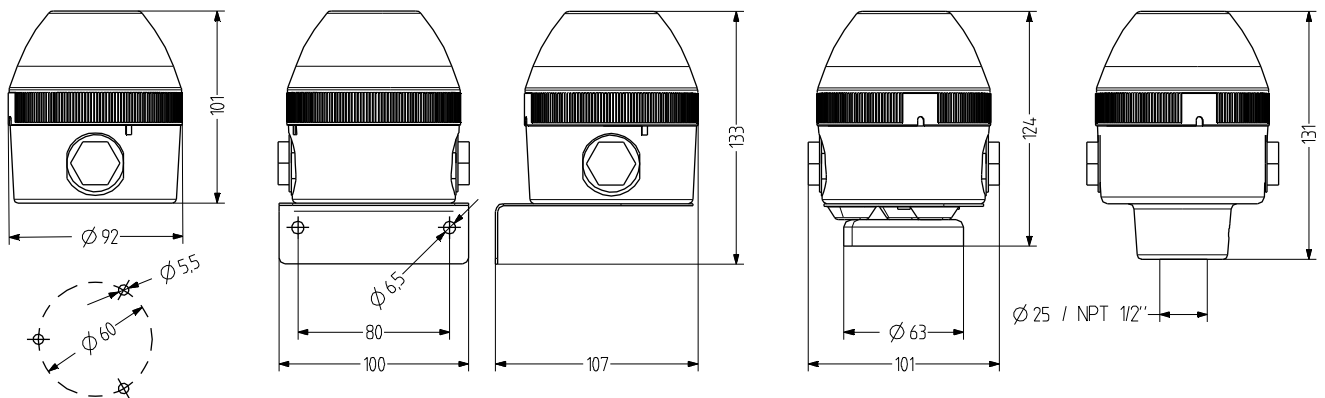

NES LED Dauer-/Blinkleuchte

- Ø 90 mm große LED Dauer-/Blinkleuchte
- großer Spannungsbereich durch Schaltnetzteiltechnik
- hohe Signalwirkung
- hohe Schutzart IP65 & IP67
- moderne LED Technik – 3 High Power LEDs
- Dauer- und Blinklicht extern ansteuerbar
- für industrielle und allgemeine Anwendungen
- 4 Montagearten

TECHNISCHE DATEN

Gehäuse	Ø 90 mm, Polycarbonat schwarz (RAL 9005)
Kalotte	Polycarbonat, innen gerippt orange, rot, klar, blau, grün oder gelb
Montageart	horizontal, vertikal, Rohrmontage oder Magnetmontage
Leitungseinführung	seitlich: 2x M20x1,5 mit Blindstopfen (optional Kabelverschraubung 7-14 mm), unten: Durchführungstülle 5-7 mm
Anschluss technik	Anschlussklemme 2,5 mm ²
Leckstrom	0,003 A (SPS-tauglich)