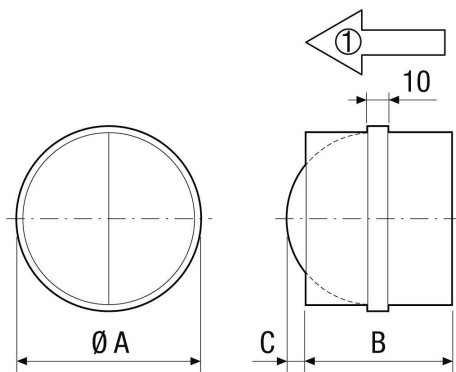

## Technische Daten

Luftrichtung	Be- oder Entlüftung
Einbaulage	senkrecht / waagrecht
Material	Stahlblech, verzinkt
Gewicht	0,5 kg
Klappenart	selbst. öffnend/schließend
Nennweite	160 mm
Breite	158 mm
Höhe	158 mm
Tiefe	88 mm
Verpackungseinheit	1 Stück
Sortiment	C
GTIN (EAN)	4012799930082

# AVM 16

Maßzeichnung [mm]

A	B	C
160	88	36

① Förderrichtung