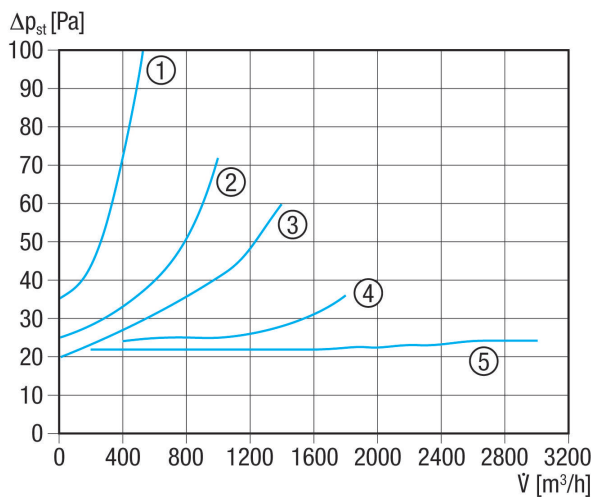

Kennlinie Druckverluste

- ① AVM 10
- ② AVM 12
- ③ AVM 15
- ④ AVM 16
- ⑤ AVM 20, AVM 25, AVM 31, AVM 35, AVM 40