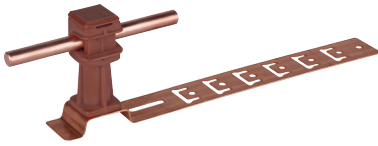

DLH US 8 H36 L205 BR GALCU (204 177)

Maßbild DLH US 8 H36 L205 BR GALCU

Mit vorgeformten Biegestellen zum Abwinkeln und Einhängen in den Dachziegel / Dachstein oder in die Dachlattung, mit Leitungshalter DEHNsnap, lose Leitungsführung.

Typ	DLH US 8 H36 L205 BR GALCU
Art.-Nr.	204 177
Werkstoff Dachleitungshalter	Cu
Strebenlänge (l1)	205 mm
Bauhöhe Leitungshalter	36 mm
Werkstoff Leitungshalter	Kunststoff
Farbe Leitungshalter	braun ●
Leitungshalter Aufnahme Rd	8 mm
Leitungshalter Modell	DEHNSnap
Leitungsführung	lose
Strebenausführung	mit vorgeformten Biegestellen
Befestigungsmöglichkeit	Hakenarretierung, abwinkeln, nageln
Art der Dacheindeckung	Pfannendächer
Innengewinde	M6