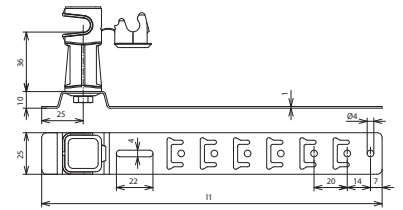

DLH US 8 H36 L205 BR GALCU (204 177)

Maßbild DLH US 8 H36 L205 BR GALCU

Mit vorgeformten Biegestellen zum Abwinkeln und Einhängen in den Dachziegel / Dachstein oder in die Dachlattung, mit Leitungshalter DEHNsnap, lose Leitungsführung.

Typ	DLH US 8 H36 L205 BR GALCU
Art.-Nr.	204 177
Werkstoff Dachleitungshalter	Cu
Strebenlänge (l1)	205 mm
Bauhöhe Leitungshalter	36 mm
Werkstoff Leitungshalter	Kunststoff
Farbe Leitungshalter	braun ●
Leitungshalter Aufnahme Rd	8 mm
Leitungshalter Modell	DEHNSnap
Leitungsführung	lose
Strebenausführung	mit vorgeformten Biegestellen
Befestigungsmöglichkeit	Hakenarretierung, abwinkeln, nageln
Art der Dacheindeckung	Pfannendächer
Innengewinde	M6

Stammdaten

Nettogewicht	70.000 g/st
Zolltarifnummer (Komb. Nomenklatur EU)	85389099
GTIN (EAN)	4013364042568
VPE	50 ST

Änderungen in Form und Technik, bei Maßen, Gewichten und Werkstoffen behalten wir uns im Sinne des Fortschrittes der Technik vor. Die Abbildungen sind unverbindlich.