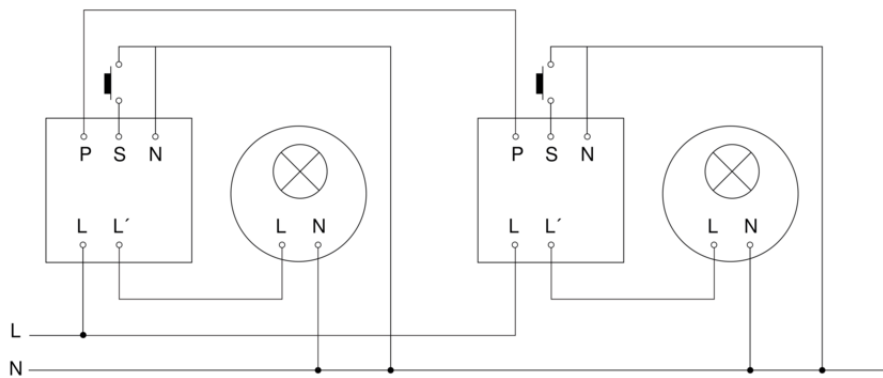

Präsenzmelder - Professional Line

HF 360

COM1 - Unterputz
EAN 4007841 002800
Art.-Nr. 002800

HF 360

COM1 - Unterputz
EAN 4007841 002800
Art.-Nr. 002800

Schaltplan Master

Schaltplan Master-Master Vernetzung

HF 360

COM1 - Unterputz
EAN 4007841 002800
Art.-Nr. 002800

Schaltplan Master-Slave Vernetzung