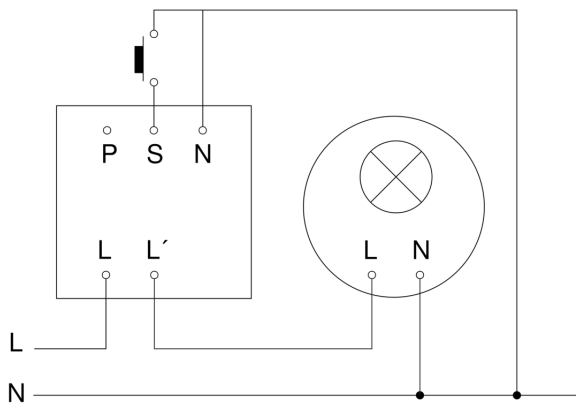

Präsenzmelder - Professional Line

HF 360

COM1 - Unterputz
EAN 4007841 002800
Art.-Nr. 002800

HF 360

COM1 - Unterputz
EAN 4007841 002800
Art.-Nr. 002800

Schaltplan Master

Schaltplan Master-Master Vernetzung

HF 360

COM1 - Unterputz
EAN 4007841 002800
Art.-Nr. 002800

Schaltplan Master-Slave Vernetzung