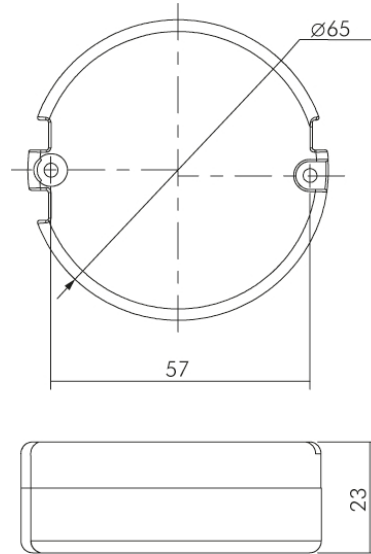

DATENBLATT

EL-8R-350 nicht dim CCV Buchse

LED Betriebsgerät mit 350mA Konstantstrom, nicht dimmbar

Artikelnummer	8999028352
GTIN	4044538068459

LICHTTECHNISCHE EIGENSCHAFTEN

Konstant-Lichtstrom-Regelung	nein

ELEKTRISCHE EIGENSCHAFTEN

Anschlussart primär	Anschlussbox mit Durchgangsverdrahtung (L, N, PE); Steckklemmen
Anschlussart sekundär	20 cm Anschlussleitung mit CCV-Stecksystem 2-polig
Konstantstrom	350 mA
Eingangsfrequenz	50 - 60 Hz
Leistung	5 - 8 W
Dimmbar	nein
Leistungsfaktor [bei Volllast]	0,55
Vorwärtsspannung [DC]	15 - 22 V
Eingangsspannung [AC]	220 - 240 V
Geeignet für Konstantspannung	nein
Geeignet für Konstantstrom	ja
Geeignet für Gleichspannung (Primärseite)	nein
Eingangsstrom	0,08 A
Ausgangsstrom [DC]	350 mA

SICHERHEITSEIGENSCHAFTEN

CE-Kennzeichnung	ja
SELV	ja
Schutzart	IP20

Stand:
01.02.2022
14:18:00