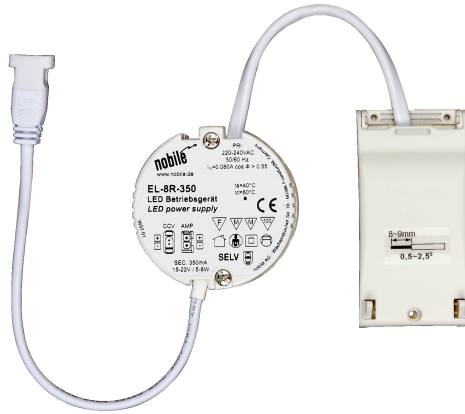

DATENBLATT

EL-8R-350 nicht dim CCV Buchse

LED Betriebsgerät mit 350mA Konstantstrom, nicht dimmbar

Artikelnummer	8999028352
GTIN	4044538068459

LICHTTECHNISCHE EIGENSCHAFTEN

Konstant-Lichtstrom-Regelung	nein

ELEKTRISCHE EIGENSCHAFTEN

Anschlussart primär	Anschlussbox mit Durchgangsverdrahtung (L, N, PE); Steckklemmen
Anschlussart sekundär	20 cm Anschlussleitung mit CCV-Stecksystem 2-polig
Konstantstrom	350 mA
Eingangsfrequenz	50 - 60 Hz
Leistung	5 - 8 W
Dimmbar	nein
Leistungsfaktor [bei Volllast]	0,55
Vorwärtsspannung [DC]	15 - 22 V
Eingangsspannung [AC]	220 - 240 V
Geeignet für Konstantspannung	nein
Geeignet für Konstantstrom	ja
Geeignet für Gleichspannung (Primärseite)	nein
Eingangsstrom	0,08 A
Ausgangsstrom [DC]	350 mA

SICHERHEITSEIGENSCHAFTEN

CE-Kennzeichnung	ja
SELV	ja
Schutzart	IP20

Stand:
01.02.2022
14:18:00